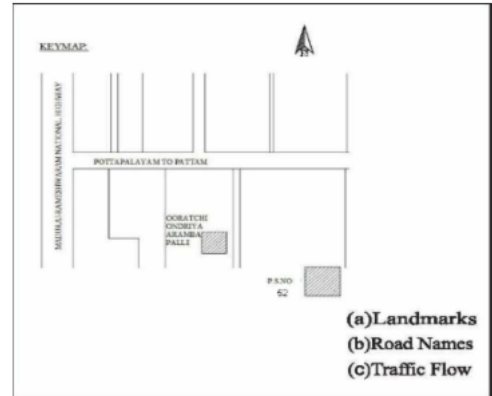

Key MAP View