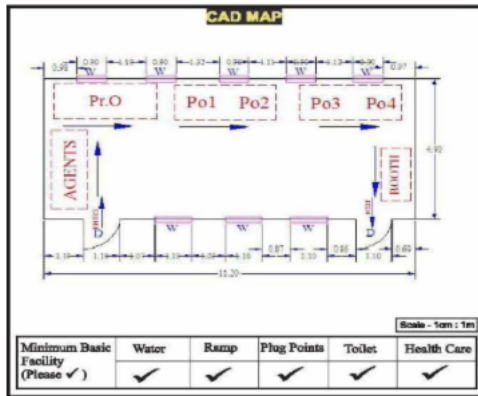

Google Map View

Polling Station Building Front View

Polling Station Front View

Cad View

Key MAP View

1 பெயர் : கார்த்திகை தேவி கணவர் பெயர் : அன்பரசன் வீட்டு எண் : 0 வயது : 32 பாலினம் : பெண் Photo is available	THB1213826	2 பெயர் : ஈடான் தந்தை பெயர் : பெரியகருப்பன் வீட்டு எண் : 1 வயது : 71 பாலினம் : ஆண் Photo is available	THB0702332	3 பெயர் : கணேசன் தந்தை பெயர் : சமையன் வீட்டு எண் : 1 வயது : 65 பாலினம் : ஆண் Photo is available	THB1111061
# 4 பெயர் : மகாலெட்சுமி கணவர் பெயர் : மகாகிருஷ்ணன் வீட்டு எண் : 1 வயது : 44 பாலினம் : பெண் Photo is available	THB0462903	5 பெயர் : சிவதவமுனி தந்தை பெயர் : முனியாண்டி வீட்டு எண் : 1 வயது : 42 பாலினம் : ஆண் Photo is available	THB1086651	6 பெயர் : முத்துமாரி கணவர் பெயர் : வீரபத்திரன் வீட்டு எண் : 1 வயது : 41 பாலினம் : பெண் Photo is available	THB0463075
7 பெயர் : ராஜ லெட்சுமி நா கணவர் பெயர் : நாகமணி வீட்டு எண் : 1 வயது : 41 பாலினம் : பெண் Photo is available	THB2221091	8 பெயர் : பழனிக்குமார் தந்தை பெயர் : சுந்தர் ராஜ் வீட்டு எண் : 1 வயது : 40 பாலினம் : ஆண் Photo is available	THB2348522	9 பெயர் : குழந்தீஸ்வரன் தந்தை பெயர் : முத்து வீட்டு எண் : 1 வயது : 39 பாலினம் : ஆண் Photo is available	THB0463042
10 பெயர் : தமிழரசி கணவர் பெயர் : தங்கபாண்டி வீட்டு எண் : 1 வயது : 39 பாலினம் : பெண் Photo is available	THB1161140	11 பெயர் : கோமதி கணவர் பெயர் : நாகராஜன் வீட்டு எண் : 1 வயது : 38 பாலினம் : பெண் Photo is available	THB0462945	12 பெயர் : பாண்டியம்மாள் கணவர் பெயர் : துரைபாண்டி வீட்டு எண் : 1 வயது : 38 பாலினம் : பெண் Photo is available	THB0463216
13 பெயர் : முனியம்மாள் கணவர் பெயர் : ராமர் வீட்டு எண் : 1 வயது : 38 பாலினம் : பெண் Photo is available	THB0463034	14 பெயர் : விஜயலெட்சுமி கணவர் பெயர் : ராஜபாண்டியன் வீட்டு எண் : 1 வயது : 37 பாலினம் : பெண் Photo is available	THB0849380	15 பெயர் : அய்யனார் தந்தை பெயர் : பாண்டி வீட்டு எண் : 1 வயது : 37 பாலினம் : ஆண் Photo is available	THB0463174
16 பெயர் : உதயகுமார் தந்தை பெயர் : செல்வமணி வீட்டு எண் : 1 வயது : 37 பாலினம் : ஆண் Photo is available	THB0462838	17 பெயர் : பாண்டிசெல்வி கணவர் பெயர் : செளந்தரபாண்டி வீட்டு எண் : 1 வயது : 36 பாலினம் : பெண் Photo is available	THB1086669	18 பெயர் : சந்திரபாணு தந்தை பெயர் : பரமசிவம் வீட்டு எண் : 1 வயது : 36 பாலினம் : பெண் Photo is available	THB0462788
19 பெயர் : முத்துசெல்வி கணவர் பெயர் : உதயகுமார் வீட்டு எண் : 1 வயது : 36 பாலினம் : பெண் Photo is available	THB1086685	20 பெயர் : பிரியதர்ஷினி தந்தை பெயர் : சந்தோஷம் வீட்டு எண் : 1 வயது : 35 பாலினம் : பெண் Photo is available	THB0462770	21 பெயர் : ராஜலெட்சுமி கணவர் பெயர் : முத்துராஜா வீட்டு எண் : 1 வயது : 35 பாலினம் : பெண் Photo is available	THB0702878
22 பெயர் : சூர்யகலா கணவர் பெயர் : பாலகிருஷ்ணன் வீட்டு எண் : 1 வயது : 35 பாலினம் : பெண் Photo is available	THB0702696	23 பெயர் : ஆனந்தவள்ளி கணவர் பெயர் : அய்யனார் வீட்டு எண் : 1 வயது : 35 பாலினம் : பெண் Photo is available	THB0702753	Q 24 பெயர் : பாக்கியராஜ் தந்தை பெயர் : அழகர் வீட்டு எண் : 1 வயது : 34 பாலினம் : ஆண் DELETED Photo is available	THB0463091
25 பெயர் : பாண்டியராஜன் தந்தை பெயர் : ராமநாதன் வீட்டு எண் : 1 வயது : 34 பாலினம் : ஆண் Photo is available	THB0463059	26 பெயர் : கவிதா கணவர் பெயர் : எடிசன் வீட்டு எண் : 1 வயது : 33 பாலினம் : பெண் Photo is available	THB0663849	27 பெயர் : சூர்யா கணவர் பெயர் : ஸ்டாலின் வீட்டு எண் : 1 வயது : 33 பாலினம் : பெண் Photo is available	THB1086628
28 பெயர் : பரமேஸ்வரி தந்தை பெயர் : பழனிச்சாமி வீட்டு எண் : 1 வயது : 33 பாலினம் : பெண் Photo is available	THB0463083	29 பெயர் : பாபு தந்தை பெயர் : வீரக்குமார் வீட்டு எண் : 1 வயது : 33 பாலினம் : ஆண் Photo is available	THB0426882	30 பெயர் : ஜெயபிரசாந்த் தந்தை பெயர் : தனபாலன் வீட்டு எண் : 1 வயது : 33 பாலினம் : ஆண் Photo is available	THB0463166