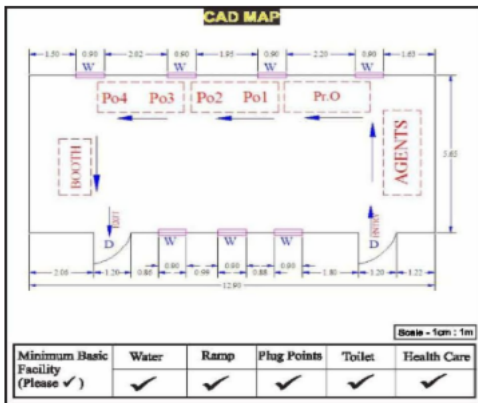

Cad View

Key MAP View