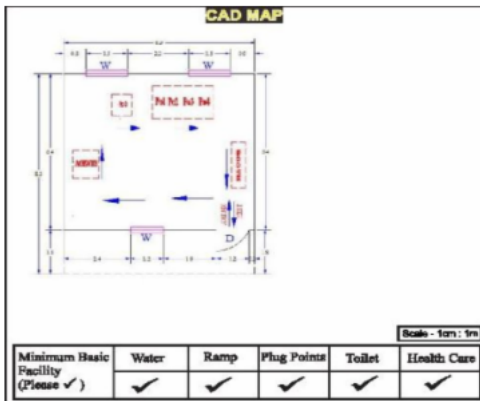

Google Map View

Polling Station Building Front View

Polling Station Front View

Cad View

Key MAP View

1 பெயர் : கருப்புச்சாமி தந்தை பெயர்: முத்து வீட்டு எண் : 0 வயது : 23 பாலினம் : ஆண்	THB2371284 Photo is available	2 பெயர் : பொன் பாண்டி தந்தை பெயர்: சித்திர பாண்டி வீட்டு எண் : 0 வயது : 22 பாலினம் : ஆண்	THB2147429 Photo is available	3 பெயர் : ஜகன்ராஜன் தந்தை பெயர்: மணி வீட்டு எண் : 0 வயது : 22 பாலினம் : ஆண்	THB2147437 Photo is available
4 பெயர் : சண்முகத்தாய் கணவர் பெயர்: சங்கிலி வீட்டு எண் : 1 வயது : 55 பாலினம் : பெண்	THB0970384 Photo is available	5 பெயர் : செல்வி கணவர் பெயர்: வேணு வீட்டு எண் : 1 வயது : 46 பாலினம் : பெண்	THB0702951 Photo is available	6 பெயர் : அமுதா கணவர் பெயர்: சக்திவேல் வீட்டு எண் : 1 வயது : 42 பாலினம் : பெண்	THB0702514 Photo is available
7 பெயர் : தேவி கணவர் பெயர்: சந்தனக்குமார் வீட்டு எண் : 1 வயது : 41 பாலினம் : பெண்	THB1048800 Photo is available	8 பெயர் : தங்கேஸ்வரி தந்தை பெயர்: குமார் வீட்டு எண் : 1 வயது : 40 பாலினம் : பெண்	THB0702530 Photo is available	9 பெயர் : முருகேஸ்வரி தந்தை பெயர்: செல்வம் வீட்டு எண் : 1 வயது : 40 பாலினம் : பெண்	THB0351841 Photo is available
10 பெயர் : முத்துசுஸ்வரி கணவர் பெயர்: முத்திருளாண்டி வீட்டு எண் : 1 வயது : 39 பாலினம் : பெண்	THB0970400 Photo is available	11 பெயர் : ஈஸ்வரி கணவர் பெயர்: அன்பு மணி வீட்டு எண் : 1 வயது : 39 பாலினம் : பெண்	THB0702662 Photo is available	12 பெயர் : முத்துலெட்சுமி கணவர் பெயர்: ராஜா வீட்டு எண் : 1 வயது : 39 பாலினம் : பெண்	THB2014017 Photo is available
13 பெயர் : மலைச்சாமி தந்தை பெயர்: பெருமாள் வீட்டு எண் : 1 வயது : 38 பாலினம் : ஆண்	THB0462978 Photo is available	14 பெயர் : ஜெயந்தி கணவர் பெயர்: சின்ராசு வீட்டு எண் : 1 வயது : 38 பாலினம் : பெண்	THB0351890 Photo is available	15 பெயர் : மகேஸ்வரி தாயின் பெயர்: நல்லதங்கை வீட்டு எண் : 1 வயது : 37 பாலினம் : ஆண்	THB0970368 Photo is available
16 பெயர் : குழந்தை தெரசா கணவர் பெயர்: சுரேஷ் வீட்டு எண் : 1 வயது : 36 பாலினம் : பெண்	THB0702993 Photo is available	17 பெயர் : செண்பகவள்ளி கணவர் பெயர்: காமாட்சி வீட்டு எண் : 1 வயது : 35 பாலினம் : பெண்	THB1048818 Photo is available	18 பெயர் : பாண்டியம்மாள் கணவர் பெயர்: பால்பாண்டி வீட்டு எண் : 1 வயது : 35 பாலினம் : பெண்	THB2017127 Photo is available
19 பெயர் : குமார் தந்தை பெயர்: பாண்டி வீட்டு எண் : 1 வயது : 34 பாலினம் : ஆண்	THB1048826 Photo is available	20 பெயர் : சுரேஷ் தந்தை பெயர்: இராமலிங்கம் வீட்டு எண் : 1 வயது : 34 பாலினம் : ஆண்	THB0702985 Photo is available	21 பெயர் : சசிகலா கணவர் பெயர்: மலைச்சாமி வீட்டு எண் : 1 வயது : 34 பாலினம் : பெண்	THB0849489 Photo is available
22 பெயர் : முத்துகணேஷ் தந்தை பெயர்: முத்துஇருளாண்டி வீட்டு எண் : 1 வயது : 34 பாலினம் : ஆண்	THB0351866 Photo is available	23 பெயர் : முத்துமாரி தந்தை பெயர்: பெரியசாமி வீட்டு எண் : 1 வயது : 33 பாலினம் : பெண்	THB0351882 Photo is available	24 பெயர் : சரவணன் தந்தை பெயர்: தவமணி வீட்டு எண் : 1 வயது : 32 பாலினம் : ஆண்	THB0702787 Photo is available
25 பெயர் : சித்ராதேவி கணவர் பெயர்: புலிங்கம் வீட்டு எண் : 1 வயது : 32 பாலினம் : பெண்	THB0970319 Photo is available	26 பெயர் : சண்முகவள்ளி கணவர் பெயர்: அழகு வீட்டு எண் : 1 வயது : 32 பாலினம் : பெண்	THB0970343 Photo is available	27 பெயர் : கார்த்திக் தந்தை பெயர்: சுப்பிரமணி வீட்டு எண் : 1 வயது : 32 பாலினம் : ஆண்	THB0462846 Photo is available
28 பெயர் : பிரியங்கா தேவி தந்தை பெயர்: செல்ல மணி வீட்டு எண் : 1 வயது : 32 பாலினம் : பெண்	THB0702670 Photo is available	29 பெயர் : பிச்சை மணி தந்தை பெயர்: பாண்டி வீட்டு எண் : 1 வயது : 31 பாலினம் : ஆண்	THB0702605 Photo is available	30 பெயர் : கற்பகவள்ளி தந்தை பெயர்: மலைச்சாமி வீட்டு எண் : 1 வயது : 29 பாலினம் : பெண்	THB0970327 Photo is available