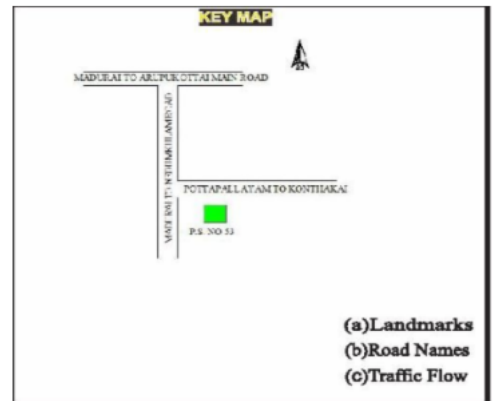

Cad View

Key MAP View