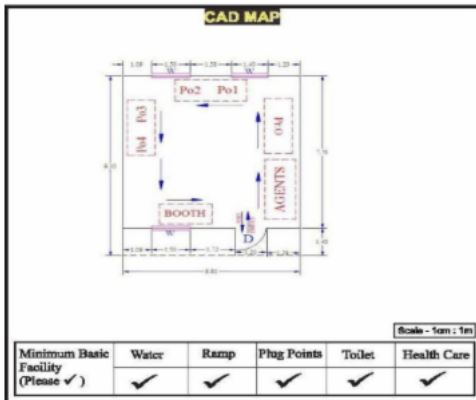

கையொப்பம்

Nazri Naksha

Google Map View

Polling Station Building Front View

Polling Station Front View

Cad View

Key MAP View

சட்டமன்றத் தொகுதியின் எண் மற்றும் பெயர் : 187-மானாமதுரை பிரிவு எண் மற்றும் பெயர் 1-கொந்தகை (ஊ) (வ.கி), கொந்தகை வடக்கு