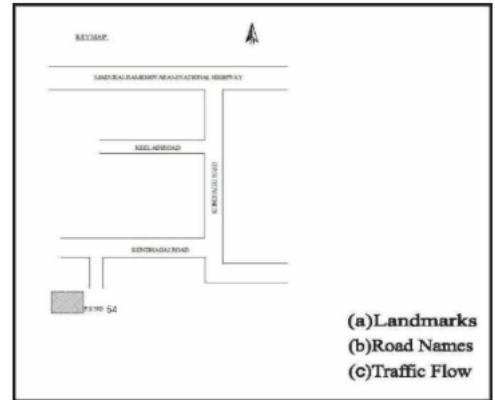

கையொப்பம்

Nazri Naksha

Google Map View

Polling Station Building Front View

Polling Station Front View

Cad View

Key MAP View

சட்டமன்றத் தொகுதியின் எண் மற்றும் பெயர் : 187-மானாமதுரை பிரிவு எண் மற்றும் பெயர் 1-கொந்தகை (ஊ) (வ.கி), கொந்தகை வடக்கு