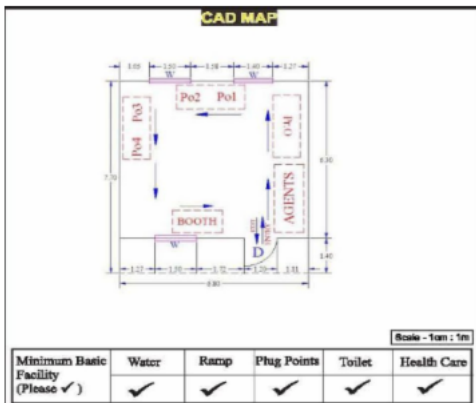

Cad View

Key MAP View