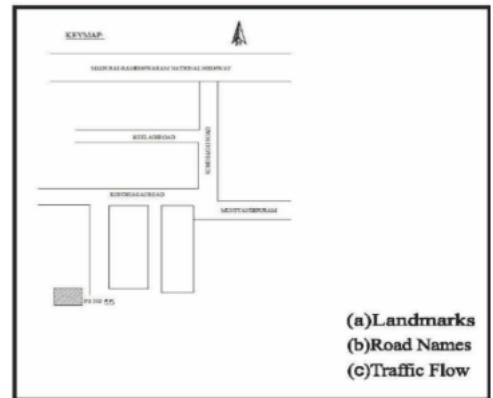

Cad View

Key MAP View