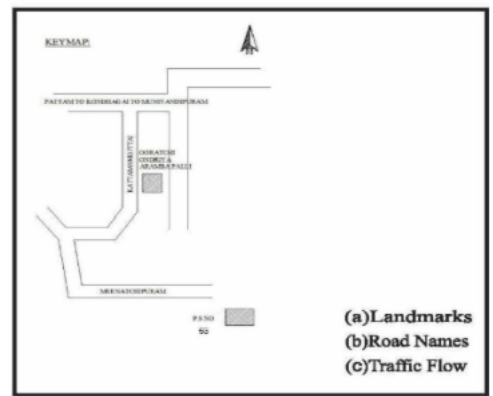

கையொப்பம்

Nazri Naksha

Google Map View

Polling Station Building Front View

Polling Station Front View

Cad View

Key MAP View

| | | | | | |
|--|----------------------------------|---|----------------------------------|---|----------------------------------|
| 1 பெயர் : சன்னாசி தந்தை பெயர் : ராசுத்தேவர் வீட்டு எண் : 1 வயது : 68 பாலினம் : ஆண் | THB0798819 Photo is available | 2 பெயர் : பாண்டியம்மாள் கணவர் பெயர் : சன்னாசி வீட்டு எண் : 1 வயது : 55 பாலினம் : பெண் | THB0798827 Photo is available | 3 பெயர் : அய்யனார் தந்தை பெயர் : ஆறுமுகம் வீட்டு எண் : 1 வயது : 45 பாலினம் : ஆண் | THB1086297 Photo is available |
| 4 பெயர் : ஜெயக்குமார் தந்தை பெயர் : முத்தையா வீட்டு எண் : 1 வயது : 38 பாலினம் : ஆண் | THB0464495 Photo is available | 5 பெயர் : அற்புதபிரான்னிஸ் தந்தை பெயர் : மரியமுத்து வீட்டு எண் : 1 வயது : 37 பாலினம் : ஆண் | THB0850297 Photo is available | 6 பெயர் : முத்திஸ்வரி கணவர் பெயர் : இராஜசேகரன் வீட்டு எண் : 1 வயது : 37 பாலினம் : பெண் | THB0464511 Photo is available |
| 7 பெயர் : உஷா கணவர் பெயர் : கண்ணன் வீட்டு எண் : 1 வயது : 35 பாலினம் : பெண் | THB1086263 Photo is available | 8 பெயர் : மலர்பாண்டி கணவர் பெயர் : பாண்டியராஜன் வீட்டு எண் : 1 வயது : 34 பாலினம் : பெண் | THB0464644 Photo is available | 9 பெயர் : சத்யா கணவர் பெயர் : பன்னீர்ச்செல்வம் வீட்டு எண் : 1 வயது : 34 பாலினம் : பெண் | THB0663484 Photo is available |
| 10 பெயர் : நந்தினி கணவர் பெயர் : முருகேசன் வீட்டு எண் : 1 வயது : 32 பாலினம் : பெண் | THB0850461 Photo is available | 11 பெயர் : காளீஸ்வரி கணவர் பெயர் : சக்தி வீட்டு எண் : 1 வயது : 32 பாலினம் : பெண் | THB0949024 Photo is available | 12 பெயர் : சித்ரா தேவி தந்தை பெயர் : அழகர்சாமி வீட்டு எண் : 1 வயது : 31 பாலினம் : பெண் | THB0850552 Photo is available |
| 13 பெயர் : நதியா கணவர் பெயர் : பெரியசாமி வீட்டு எண் : 1 வயது : 31 பாலினம் : பெண் | THB0850503 Photo is available | 14 பெயர் : செல்வம் தந்தை பெயர் : ராமசாமி வீட்டு எண் : 1 வயது : 31 பாலினம் : ஆண் | THB0704403 Photo is available | 15 பெயர் : முத்துமாணிக்கம் கணவர் பெயர் : பிச்சை வீட்டு எண் : 1 வயது : 30 பாலினம் : பெண் | THB0850511 Photo is available |
| 16 பெயர் : பாலமுருகன் தந்தை பெயர் : சேகர் வீட்டு எண் : 1 வயது : 29 பாலினம் : ஆண் | THB0850610 Photo is available | 17 பெயர் : பாண்டிஸ்வரி கணவர் பெயர் : தினேஷ்குமார் வீட்டு எண் : 1 வயது : 28 பாலினம் : பெண் | THB1086289 Photo is available | 18 பெயர் : சரண்யா தேவி தந்தை பெயர் : ஞானப்பிகாசம் வீட்டு எண் : 1 வயது : 27 பாலினம் : பெண் | THB1086347 Photo is available |
| 19 பெயர் : ராமு தந்தை பெயர் : கருப்பையா வீட்டு எண் : 1-226 வயது : 33 பாலினம் : ஆண் | THB0663393 Photo is available | S 20 பெயர் : சந்திரா கணவர் பெயர் : மச்சக்காளை வீட்டு எண் : 2-52 வயது : 71 பாலினம் : பெண் | THB1341551 Photo is available | 21 பெயர் : விஜய் தந்தை பெயர் : உக்கிரபாண்டி வீட்டு எண் : 2-85 வயது : 41 பாலினம் : ஆண் | BDY2560977 Photo is available |
| 22 பெயர் : சந்தியா தந்தை பெயர் : மனோகரன் வீட்டு எண் : 2/176 வயது : 21 பாலினம் : பெண் | THB2204188 Photo is available | 23 பெயர் : முருகேஸ்வரி கணவர் பெயர் : பழனிச்சாமி வீட்டு எண் : 2-254 வயது : 38 பாலினம் : பெண் | THB0704056 Photo is available | 24 பெயர் : ஜெயமணி கணவர் பெயர் : மலைராஜ் வீட்டு எண் : 2-263 வயது : 62 பாலினம் : பெண் | THB1341569 Photo is available |
| 25 பெயர் : முத்துகோபாலகிருஷ்ணன் தந்தை பெயர் : முத்துவெங்கடாச்சலம் வீட்டு எண் : 2-264 வயது : 42 பாலினம் : ஆண் | BDY2259042 Photo is available | 26 பெயர் : வெற்றிவேல் தந்தை பெயர் : செல்வம் வீட்டு எண் : 2-282 வயது : 30 பாலினம் : ஆண் | THB0704304 Photo is available | 27 பெயர் : பாண்டிஸ்வரி கணவர் பெயர் : ஆதிஅருள்வேல் வீட்டு எண் : 2-322 வயது : 34 பாலினம் : பெண் | THB1029719 Photo is available |
| 28 பெயர் : மணிகண்டன் தந்தை பெயர் : குருசாமி வீட்டு எண் : 2-329 வயது : 31 பாலினம் : ஆண் | THB0704296 Photo is available | 29 பெயர் : அனுசுயா தந்தை பெயர் : கஜேந்திரன் வீட்டு எண் : 2/330 வயது : 21 பாலினம் : பெண் | THB2197598 Photo is available | 30 பெயர் : வெங்கட்ராமன் தந்தை பெயர் : அய்யனார் வீட்டு எண் : 2-360 வயது : 29 பாலினம் : ஆண் | THB0949008 Photo is available |