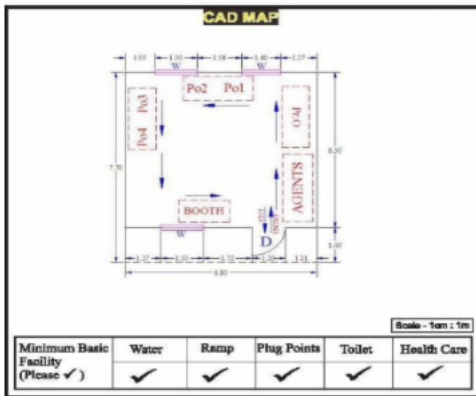

கையொப்பம்

Nazri Naksha

Google Map View

Polling Station Building Front View

Polling Station Front View

Cad View

Key MAP View

| | | | | | |
|--|----------------------------------|---|----------------------------------|---|----------------------------------|
| 1 பெயர் : சன்னாசி தந்தை பெயர் : ராசுத்தேவர் வீட்டு எண் : 1 வயது : 68 பாலினம் : ஆண் | THB0798819 Photo is available | 2 பெயர் : பாண்டியம்மாள் கணவர் பெயர் : சன்னாசி வீட்டு எண் : 1 வயது : 55 பாலினம் : பெண் | THB0798827 Photo is available | 3 பெயர் : அய்யனார் தந்தை பெயர் : ஆறுமுகம் வீட்டு எண் : 1 வயது : 45 பாலினம் : ஆண் | THB1086297 Photo is available |
| 4 பெயர் : ஜெயக்குமார் தந்தை பெயர் : முத்தையா வீட்டு எண் : 1 வயது : 38 பாலினம் : ஆண் | THB0464495 Photo is available | 5 பெயர் : அற்புதபிரான்னிஸ் தந்தை பெயர் : மரியமுத்து வீட்டு எண் : 1 வயது : 37 பாலினம் : ஆண் | THB0850297 Photo is available | 6 பெயர் : முத்திஸ்வரி கணவர் பெயர் : இராஜசேகரன் வீட்டு எண் : 1 வயது : 37 பாலினம் : பெண் | THB0464511 Photo is available |
| 7 பெயர் : உஷா கணவர் பெயர் : கண்ணன் வீட்டு எண் : 1 வயது : 35 பாலினம் : பெண் | THB1086263 Photo is available | 8 பெயர் : மலர்பாண்டி கணவர் பெயர் : பாண்டியராஜன் வீட்டு எண் : 1 வயது : 34 பாலினம் : பெண் | THB0464644 Photo is available | 9 பெயர் : சத்யா கணவர் பெயர் : பன்னீர்ச்செல்வம் வீட்டு எண் : 1 வயது : 34 பாலினம் : பெண் | THB0663484 Photo is available |
| 10 பெயர் : நந்தினி கணவர் பெயர் : முருகேசன் வீட்டு எண் : 1 வயது : 32 பாலினம் : பெண் | THB0850461 Photo is available | 11 பெயர் : காளீஸ்வரி கணவர் பெயர் : சக்தி வீட்டு எண் : 1 வயது : 32 பாலினம் : பெண் | THB0949024 Photo is available | 12 பெயர் : சித்ரா தேவி தந்தை பெயர் : அழகர்சாமி வீட்டு எண் : 1 வயது : 31 பாலினம் : பெண் | THB0850552 Photo is available |
| 13 பெயர் : நதியா கணவர் பெயர் : பெரியசாமி வீட்டு எண் : 1 வயது : 31 பாலினம் : பெண் | THB0850503 Photo is available | 14 பெயர் : செல்வம் தந்தை பெயர் : ராமசாமி வீட்டு எண் : 1 வயது : 31 பாலினம் : ஆண் | THB0704403 Photo is available | 15 பெயர் : முத்துமாணிக்கம் கணவர் பெயர் : பிச்சை வீட்டு எண் : 1 வயது : 30 பாலினம் : பெண் | THB0850511 Photo is available |
| 16 பெயர் : பாலமுருகன் தந்தை பெயர் : சேகர் வீட்டு எண் : 1 வயது : 29 பாலினம் : ஆண் | THB0850610 Photo is available | 17 பெயர் : பாண்டிஸ்வரி கணவர் பெயர் : தினேஷ்குமார் வீட்டு எண் : 1 வயது : 28 பாலினம் : பெண் | THB1086289 Photo is available | 18 பெயர் : சரண்யா தேவி தந்தை பெயர் : ஞானப்பிகாசம் வீட்டு எண் : 1 வயது : 27 பாலினம் : பெண் | THB1086347 Photo is available |
| 19 பெயர் : ராமு தந்தை பெயர் : கருப்பையா வீட்டு எண் : 1-226 வயது : 33 பாலினம் : ஆண் | THB0663393 Photo is available | S 20 பெயர் : சந்திரா கணவர் பெயர் : மச்சக்காளை வீட்டு எண் : 2-52 வயது : 71 பாலினம் : பெண் | THB1341551 Photo is available | 21 பெயர் : விஜய் தந்தை பெயர் : உக்கிரபாண்டி வீட்டு எண் : 2-85 வயது : 41 பாலினம் : ஆண் | BDY2560977 Photo is available |
| 22 பெயர் : சந்தியா தந்தை பெயர் : மனோகரன் வீட்டு எண் : 2/176 வயது : 21 பாலினம் : பெண் | THB2204188 Photo is available | 23 பெயர் : முருகேஸ்வரி கணவர் பெயர் : பழனிச்சாமி வீட்டு எண் : 2-254 வயது : 38 பாலினம் : பெண் | THB0704056 Photo is available | 24 பெயர் : ஜெயமணி கணவர் பெயர் : மலைராஜ் வீட்டு எண் : 2-263 வயது : 62 பாலினம் : பெண் | THB1341569 Photo is available |
| 25 பெயர் : முத்துகோபாலகிருஷ்ணன் தந்தை பெயர் : முத்துவெங்கடாச்சலம் வீட்டு எண் : 2-264 வயது : 42 பாலினம் : ஆண் | BDY2259042 Photo is available | 26 பெயர் : வெற்றிவேல் தந்தை பெயர் : செல்வம் வீட்டு எண் : 2-282 வயது : 30 பாலினம் : ஆண் | THB0704304 Photo is available | 27 பெயர் : பாண்டிஸ்வரி கணவர் பெயர் : ஆதிஅருள்வேல் வீட்டு எண் : 2-322 வயது : 34 பாலினம் : பெண் | THB1029719 Photo is available |
| 28 பெயர் : மணிகண்டன் தந்தை பெயர் : குருசாமி வீட்டு எண் : 2-329 வயது : 31 பாலினம் : ஆண் | THB0704296 Photo is available | 29 பெயர் : அனுசுயா தந்தை பெயர் : கஜேந்திரன் வீட்டு எண் : 2/330 வயது : 21 பாலினம் : பெண் | THB2197598 Photo is available | 30 பெயர் : வெங்கட்ராமன் தந்தை பெயர் : அய்யனார் வீட்டு எண் : 2-360 வயது : 29 பாலினம் : ஆண் | THB0949008 Photo is available |