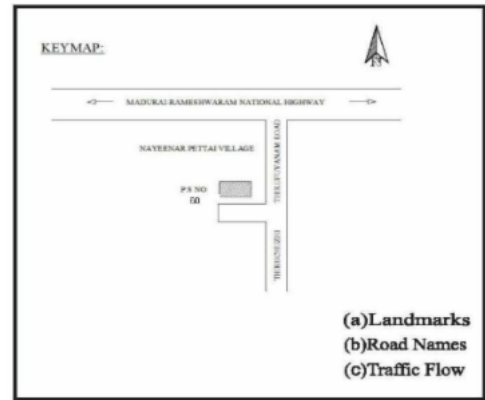

Key MAP View