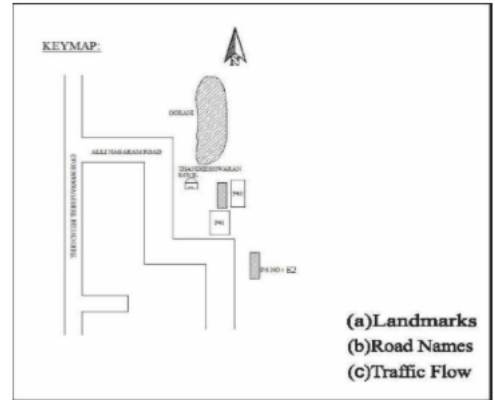

Cad View

Key MAP View