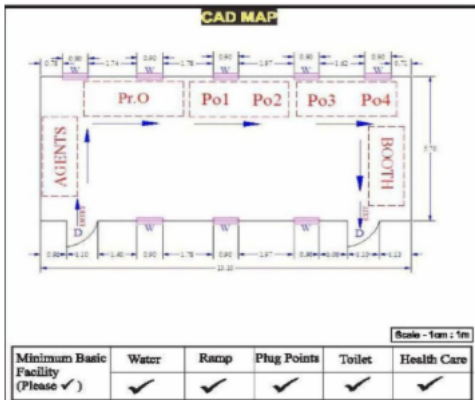

Cad View

Key MAP View