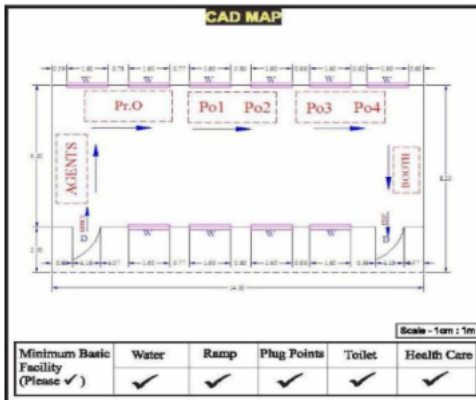

Cad View

Key MAP View