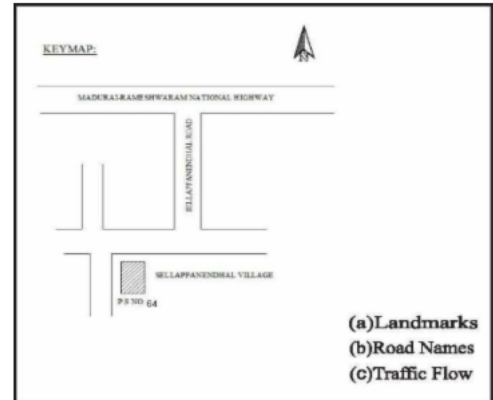

Cad View

Key MAP View