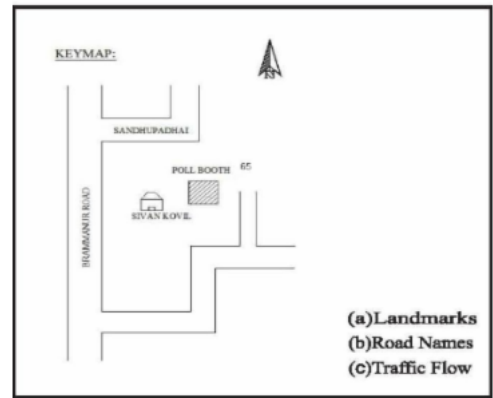

Cad View

Key MAP View