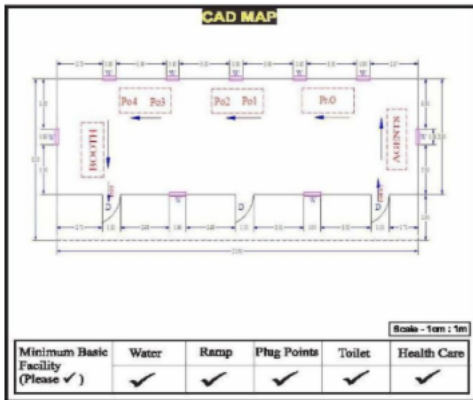

Cad View

Key MAP View