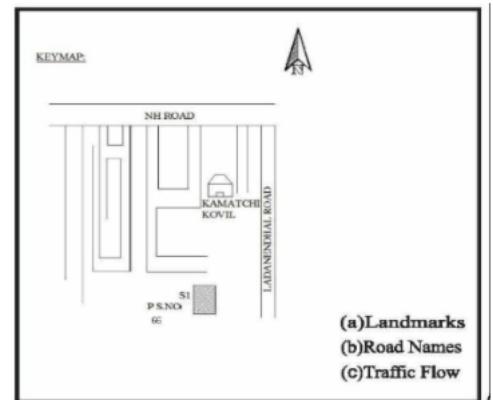

Cad View

Key MAP View