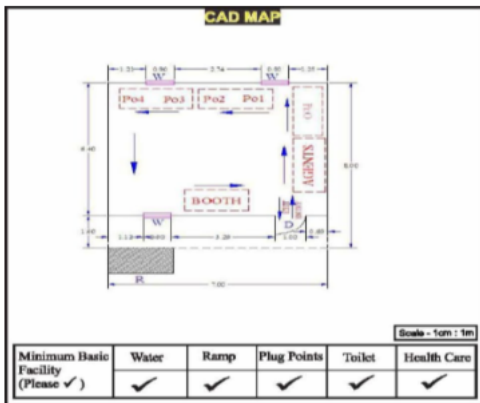

Cad View

Key MAP View