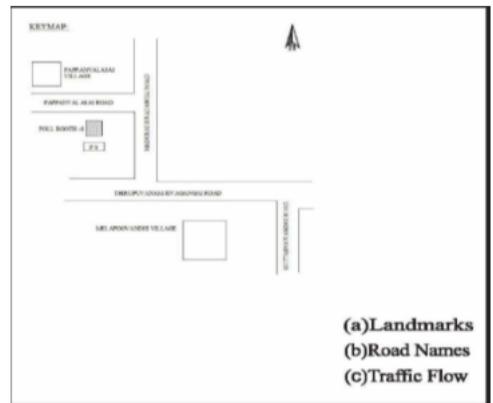

Cad View

Key MAP View