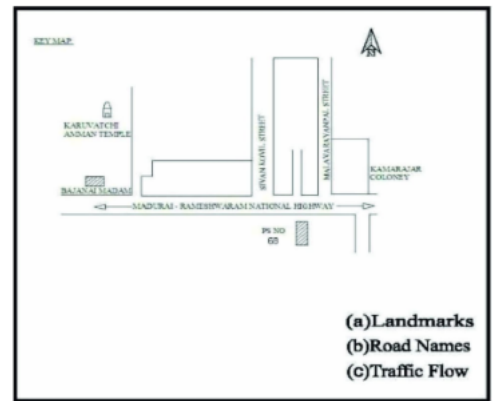

Key MAP View