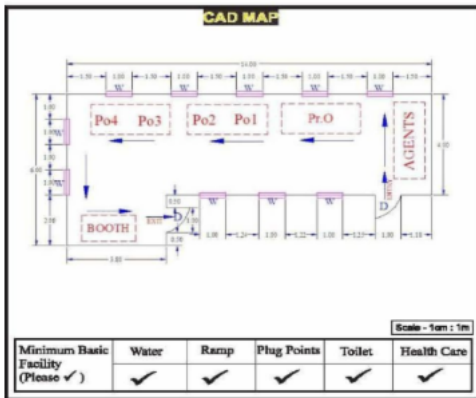

Cad View

Key MAP View