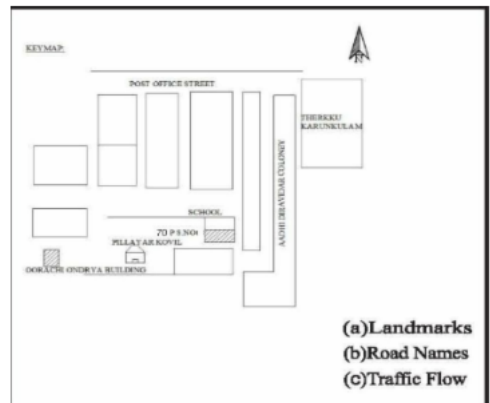

Cad View

Key MAP View