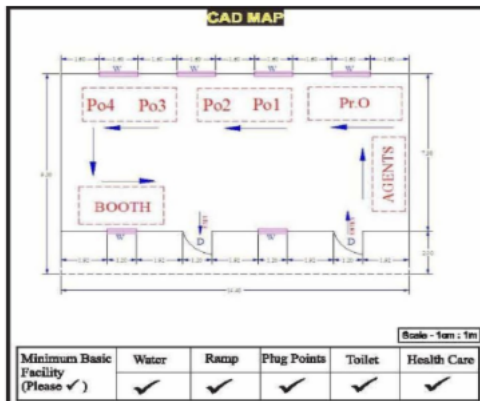

Cad View

Key MAP View