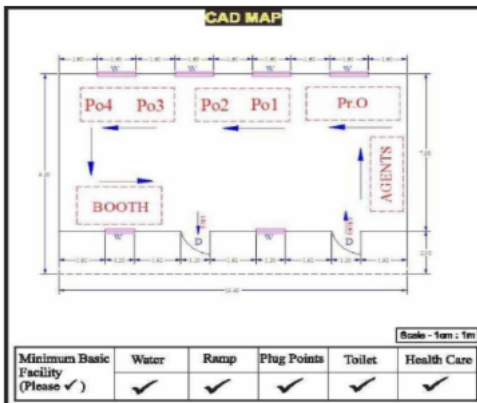

Google Map View

Polling Station Building Front View

Polling Station Front View

Cad View

Key MAP View

1 பெயர் : ரதிதேவி கணவர் பெயர்: எழில் செல்வம் வீட்டு எண் : 1 வயது : 49 பாலினம் : பெண்	THB0327072 Photo is available	2 பெயர் : ரஞ்சித்குமார் தந்தை பெயர்: ரெங்கசாமி வீட்டு எண் : 1 வயது : 29 பாலினம் : ஆண்	THB0853788 Photo is available	3 பெயர் : பால முரளி கிருஷ்ணன் தந்தை பெயர்: கணேசன் வீட்டு எண் : 1 வயது : 27 பாலினம் : ஆண்	THB1083146 Photo is available
4 பெயர் : பாலகுமரன் தந்தை பெயர்: முருகன் வீட்டு எண் : 1 வயது : 27 பாலினம் : ஆண்	THB1083260 Photo is available	5 பெயர் : யோகேஸ்வரன் சி தந்தை பெயர்: சிவசக்திவேல் ம வீட்டு எண் : 1/98 வயது : 21 பாலினம் : ஆண்	THB2229144 Photo is available	6 பெயர் : விஜயராகவன் தாயின் பெயர்: ராக்கு வீட்டு எண் : 1/344 வயது : 26 பாலினம் : ஆண்	THB1194844 Photo is available
7 பெயர் : ஜோதிலெட்சுமி தந்தை பெயர்: பத்மநாபன் வீட்டு எண் : 1/1090 வயது : 25 பாலினம் : பெண்	SOL2008183 Photo is available	8 பெயர் : முத்துகுமார் தந்தை பெயர்: குப்புசாமி வீட்டு எண் : 2 வயது : 42 பாலினம் : ஆண்	THB0710251 Photo is available	9 பெயர் : முத்துலெட்சுமி கணவர் பெயர்: முத்துகுமார் வீட்டு எண் : 2 வயது : 36 பாலினம் : பெண்	THB0710244 Photo is available
10 பெயர் : ராக்கு கணவர் பெயர்: ராஜா வீட்டு எண் : 2-14 வயது : 50 பாலினம் : பெண்	THB0474387 Photo is available	11 பெயர் : அருண் குமார் தந்தை பெயர்: ராஜா வீட்டு எண் : 2-14 வயது : 28 பாலினம் : ஆண்	THB1028794 Photo is available	12 பெயர் : சரவணன் தந்தை பெயர்: கணேசன் வீட்டு எண் : 2-19 வயது : 32 பாலினம் : ஆண்	THB0800748 Photo is available
13 பெயர் : அன்புகிருஷ்ணன் தந்தை பெயர்: மாயழகு வீட்டு எண் : 2/34 வயது : 24 பாலினம் : ஆண்	THB1996644 Photo is available	14 பெயர் : செளந்தர்யா தந்தை பெயர்: கண்ணன் வீட்டு எண் : 2-50 வயது : 28 பாலினம் : பெண்	THB1083070 Photo is available	15 பெயர் : சென்பகவள்ளி கணவர் பெயர்: கருப்புசாமி வீட்டு எண் : 2/58 வயது : 41 பாலினம் : பெண்	THB1997014 Photo is available
16 பெயர் : பூவலிங்கம் தந்தை பெயர்: கணேசன் வீட்டு எண் : 2-70 வயது : 34 பாலினம் : ஆண்	THB0392969 Photo is available	17 பெயர் : காலியா தந்தை பெயர்: குமார் வீட்டு எண் : 2-70 வயது : 28 பாலினம் : பெண்	THB1083096 Photo is available	18 பெயர் : பஞ்சவர்ணம் கணவர் பெயர்: ஆறுமுகம் வீட்டு எண் : 2-113 வயது : 43 பாலினம் : பெண்	THB0800771 Photo is available
19 பெயர் : துரைச்சாமி தந்தை பெயர்: மீனாட்சிசுந்தரம் வீட்டு எண் : 2/313 வயது : 43 பாலினம் : ஆண்	THB2149854 Photo is available	20 பெயர் : ராஜபாண்டி தந்தை பெயர்: கண்ணன் வீட்டு எண் : 2-314 வயது : 35 பாலினம் : ஆண்	THB0095927 Photo is available	21 பெயர் : அம்மு மீனாட்சி தந்தை பெயர்: கண்ணன் வீட்டு எண் : 2/314 வயது : 21 பாலினம் : பெண்	THB2250223 Photo is available
22 பெயர் : அனுசியா கணவர் பெயர்: கார்த்திக் வீட்டு எண் : 2/326 வயது : 28 பாலினம் : பெண்	THB1236983 Photo is available	23 பெயர் : விங்கேஸ்வரி தந்தை பெயர்: கணேசன் வீட்டு எண் : 2/371 வயது : 25 பாலினம் : பெண்	THB1221282 Photo is available	24 பெயர் : பழனிவேல் தந்தை பெயர்: முத்து வீட்டு எண் : 2-405A வயது : 50 பாலினம் : ஆண்	THB0020057 Photo is available
25 பெயர் : ரதி தந்தை பெயர்: தர்மராஜா வீட்டு எண் : 3/4 வயது : 22 பாலினம் : பெண்	THB2149839 Photo is available	26 பெயர் : இளமயில் கணவர் பெயர்: முத்துச்சாமி வீட்டு எண் : 3-11 வயது : 54 பாலினம் : பெண்	THB1383785 Photo is available	27 பெயர் : கலைவாணி கணவர் பெயர்: முத்துச்சாமி வீட்டு எண் : 3-11 வயது : 28 பாலினம் : பெண்	THB1083088 Photo is available
28 பெயர் : கருப்புசாமி தந்தை பெயர்: முத்துசாமி வீட்டு எண் : 3/11 வயது : 25 பாலினம் : ஆண்	THB1236835 Photo is available	29 பெயர் : வினோத்காமனி தந்தை பெயர்: மணி வீட்டு எண் : 3-15 வயது : 30 பாலினம் : ஆண்	THB0853739 Photo is available	30 பெயர் : முகேஸ் தந்தை பெயர்: மணி வீட்டு எண் : 3-15 வயது : 28 பாலினம் : ஆண்	THB1028786 Photo is available