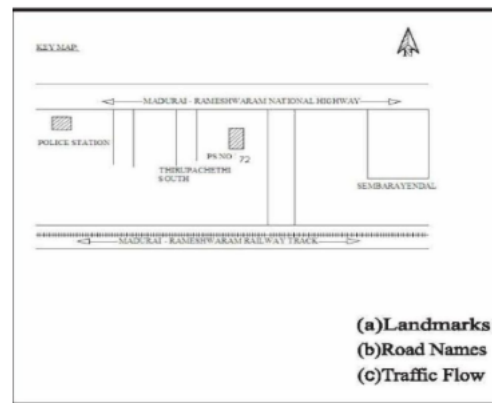

Google Map View

Polling Station Building Front View

Polling Station Front View

Cad View

Key MAP View

1 பெயர் : ரதிதேவி கணவர் பெயர்: எழில் செல்வம் வீட்டு எண் : 1 வயது : 49 பாலினம் : பெண்	THB0327072 Photo is available	2 பெயர் : ரஞ்சித்குமார் தந்தை பெயர்: ரெங்கசாமி வீட்டு எண் : 1 வயது : 29 பாலினம் : ஆண்	THB0853788 Photo is available	3 பெயர் : பால முரளி கிருஷ்ணன் தந்தை பெயர்: கணேசன் வீட்டு எண் : 1 வயது : 27 பாலினம் : ஆண்	THB1083146 Photo is available
4 பெயர் : பாலகுமரன் தந்தை பெயர்: முருகன் வீட்டு எண் : 1 வயது : 27 பாலினம் : ஆண்	THB1083260 Photo is available	5 பெயர் : யோகேஸ்வரன் சி தந்தை பெயர்: சிவசக்திவேல் ம வீட்டு எண் : 1/98 வயது : 21 பாலினம் : ஆண்	THB2229144 Photo is available	6 பெயர் : விஜயராகவன் தாயின் பெயர்: ராக்கு வீட்டு எண் : 1/344 வயது : 26 பாலினம் : ஆண்	THB1194844 Photo is available
7 பெயர் : ஜோதிலெட்சுமி தந்தை பெயர்: பத்மநாபன் வீட்டு எண் : 1/1090 வயது : 25 பாலினம் : பெண்	SOL2008183 Photo is available	8 பெயர் : முத்துகுமார் தந்தை பெயர்: குப்புசாமி வீட்டு எண் : 2 வயது : 42 பாலினம் : ஆண்	THB0710251 Photo is available	9 பெயர் : முத்துலெட்சுமி கணவர் பெயர்: முத்துகுமார் வீட்டு எண் : 2 வயது : 36 பாலினம் : பெண்	THB0710244 Photo is available
10 பெயர் : ராக்கு கணவர் பெயர்: ராஜா வீட்டு எண் : 2-14 வயது : 50 பாலினம் : பெண்	THB0474387 Photo is available	11 பெயர் : அருண் குமார் தந்தை பெயர்: ராஜா வீட்டு எண் : 2-14 வயது : 28 பாலினம் : ஆண்	THB1028794 Photo is available	12 பெயர் : சரவணன் தந்தை பெயர்: கணேசன் வீட்டு எண் : 2-19 வயது : 32 பாலினம் : ஆண்	THB0800748 Photo is available
13 பெயர் : அன்புகிருஷ்ணன் தந்தை பெயர்: மாயழகு வீட்டு எண் : 2/34 வயது : 24 பாலினம் : ஆண்	THB1996644 Photo is available	14 பெயர் : செளந்தர்யா தந்தை பெயர்: கண்ணன் வீட்டு எண் : 2-50 வயது : 28 பாலினம் : பெண்	THB1083070 Photo is available	15 பெயர் : சென்பகவள்ளி கணவர் பெயர்: கருப்புசாமி வீட்டு எண் : 2/58 வயது : 41 பாலினம் : பெண்	THB1997014 Photo is available
16 பெயர் : பூவலிங்கம் தந்தை பெயர்: கணேசன் வீட்டு எண் : 2-70 வயது : 34 பாலினம் : ஆண்	THB0392969 Photo is available	17 பெயர் : காலியா தந்தை பெயர்: குமார் வீட்டு எண் : 2-70 வயது : 28 பாலினம் : பெண்	THB1083096 Photo is available	18 பெயர் : பஞ்சவர்ணம் கணவர் பெயர்: ஆறுமுகம் வீட்டு எண் : 2-113 வயது : 43 பாலினம் : பெண்	THB0800771 Photo is available
19 பெயர் : துரைச்சாமி தந்தை பெயர்: மீனாட்சிசுந்தரம் வீட்டு எண் : 2/313 வயது : 43 பாலினம் : ஆண்	THB2149854 Photo is available	20 பெயர் : ராஜபாண்டி தந்தை பெயர்: கண்ணன் வீட்டு எண் : 2-314 வயது : 35 பாலினம் : ஆண்	THB0095927 Photo is available	21 பெயர் : அம்மு மீனாட்சி தந்தை பெயர்: கண்ணன் வீட்டு எண் : 2/314 வயது : 21 பாலினம் : பெண்	THB2250223 Photo is available
22 பெயர் : அனுசியா கணவர் பெயர்: கார்த்திக் வீட்டு எண் : 2/326 வயது : 28 பாலினம் : பெண்	THB1236983 Photo is available	23 பெயர் : விங்கேஸ்வரி தந்தை பெயர்: கணேசன் வீட்டு எண் : 2/371 வயது : 25 பாலினம் : பெண்	THB1221282 Photo is available	24 பெயர் : பழனிவேல் தந்தை பெயர்: முத்து வீட்டு எண் : 2-405A வயது : 50 பாலினம் : ஆண்	THB0020057 Photo is available
25 பெயர் : ரதி தந்தை பெயர்: தர்மராஜா வீட்டு எண் : 3/4 வயது : 22 பாலினம் : பெண்	THB2149839 Photo is available	26 பெயர் : இளமயில் கணவர் பெயர்: முத்துச்சாமி வீட்டு எண் : 3-11 வயது : 54 பாலினம் : பெண்	THB1383785 Photo is available	27 பெயர் : கலைவாணி கணவர் பெயர்: முத்துச்சாமி வீட்டு எண் : 3-11 வயது : 28 பாலினம் : பெண்	THB1083088 Photo is available
28 பெயர் : கருப்புசாமி தந்தை பெயர்: முத்துசாமி வீட்டு எண் : 3/11 வயது : 25 பாலினம் : ஆண்	THB1236835 Photo is available	29 பெயர் : வினோத்காமனி தந்தை பெயர்: மணி வீட்டு எண் : 3-15 வயது : 30 பாலினம் : ஆண்	THB0853739 Photo is available	30 பெயர் : முகேஸ் தந்தை பெயர்: மணி வீட்டு எண் : 3-15 வயது : 28 பாலினம் : ஆண்	THB1028786 Photo is available