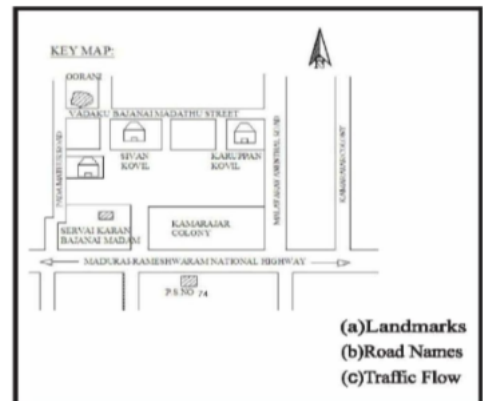

Cad View

Key MAP View