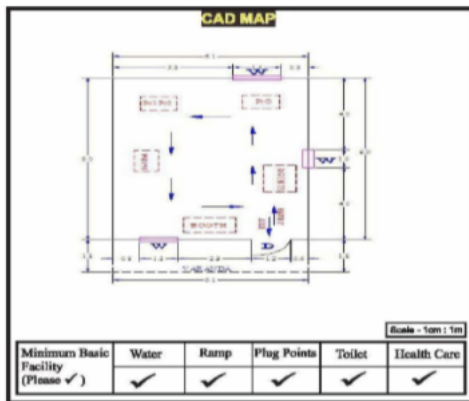

Google Map View

Polling Station Building Front View

Polling Station Front View

Cad View

Key MAP View

1 பெயர் : ஈஸ்வரி கணவர் பெயர் : மணி வீட்டு எண் : 1 வயது : 65 பாலினம் : பெண் Photo is available	THB0854810	2 பெயர் : பாண்டியம்மாள் கணவர் பெயர் : கணேசன் வீட்டு எண் : 1 வயது : 65 பாலினம் : பெண் Photo is available	THB0475426	3 பெயர் : சிங்காரம் கணவர் பெயர் : பொன்னழகு வீட்டு எண் : 1 வயது : 58 பாலினம் : பெண் Photo is available	THB0946186
4 பெயர் : கல்யாணி கணவர் பெயர் : கிருஷ்ணன் வீட்டு எண் : 1 வயது : 58 பாலினம் : பெண் Photo is available	THB0659086	5 பெயர் : இராமேஸ்வரி கணவர் பெயர் : இராஜாராம் வீட்டு எண் : 1 வயது : 55 பாலினம் : பெண் Photo is available	THB0475665	6 பெயர் : பாப்பா கணவர் பெயர் : சுந்திரமுர்த்தி வீட்டு எண் : 1 வயது : 53 பாலினம் : பெண் Photo is available	THB0475772
7 பெயர் : கீதா கணவர் பெயர் : புவனேஸ்வரன் வீட்டு எண் : 1 வயது : 51 பாலினம் : பெண் Photo is available	THB0854299	8 பெயர் : உமாதேவி தந்தை பெயர் : ராமச்சந்திரன் வீட்டு எண் : 1 வயது : 49 பாலினம் : பெண் Photo is available	THB0854323	9 பெயர் : தேவகி கணவர் பெயர் : முத்துப் பாண்டி வீட்டு எண் : 1 வயது : 49 பாலினம் : பெண் Photo is available	THB0587162
10 பெயர் : முத்து பாண்டி தந்தை பெயர் : திருமலை வீட்டு எண் : 1 வயது : 48 பாலினம் : ஆண் Photo is available	THB0587170	11 பெயர் : அருணாசலம் தந்தை பெயர் : மாணிக்கம் வீட்டு எண் : 1 வயது : 46 பாலினம் : ஆண் Photo is available	THB0854398	12 பெயர் : வெங்கடேஸ்வரி கணவர் பெயர் : வேல்முருகன் வீட்டு எண் : 1 வயது : 43 பாலினம் : பெண் Photo is available	THB0475517
13 பெயர் : ராஜேந்திரன் தந்தை பெயர் : சோணைமுத்து வீட்டு எண் : 1 வயது : 42 பாலினம் : ஆண் Photo is available	THB0854505	14 பெயர் : செல்லமீனாட்சி கணவர் பெயர் : செல்லராஜா வீட்டு எண் : 1 வயது : 41 பாலினம் : பெண் Photo is available	THB0854364	15 பெயர் : ராதா கணவர் பெயர் : அருணாசலம் வீட்டு எண் : 1 வயது : 41 பாலினம் : பெண் Photo is available	THB0854349
16 பெயர் : சீதாலெட்சுமி கணவர் பெயர் : சந்தானம் வீட்டு எண் : 1 வயது : 40 பாலினம் : பெண் Photo is available	THB0946269	17 பெயர் : ராஜம் தந்தை பெயர் : முனியாண்டி வீட்டு எண் : 1 வயது : 37 பாலினம் : பெண் Photo is available	THB0475632	18 பெயர் : சுரேஷ் தந்தை பெயர் : வடவி வீட்டு எண் : 1 வயது : 36 பாலினம் : ஆண் Photo is available	THB0659334
19 பெயர் : ரமணி கணவர் பெயர் : மருதுபாண்டியன் வீட்டு எண் : 1 வயது : 35 பாலினம் : பெண் Photo is available	THB0854331	20 பெயர் : வீரமணி தந்தை பெயர் : சுப்பிரமணி வீட்டு எண் : 1 வயது : 35 பாலினம் : பெண் Photo is available	THB0475640	21 பெயர் : காமாட்சி கணவர் பெயர் : லெட்சுமணன் வீட்டு எண் : 1 வயது : 34 பாலினம் : பெண் Photo is available	THB0854414
22 பெயர் : தமிழரசி கணவர் பெயர் : பாலாஜி வீட்டு எண் : 1 வயது : 34 பாலினம் : பெண் Photo is available	THB0854620	23 பெயர் : மூக்கையா தந்தை பெயர் : வடவி வீட்டு எண் : 1 வயது : 34 பாலினம் : ஆண் Photo is available	THB0659342	24 பெயர் : நந்தினிபிரியதர்ஷினி கணவர் பெயர் : மோகன் வீட்டு எண் : 1 வயது : 33 பாலினம் : பெண் Photo is available	THB0854554
25 பெயர் : முத்துராஜா தந்தை பெயர் : முத்துப்பாண்டி வீட்டு எண் : 1 வயது : 32 பாலினம் : ஆண் Photo is available	THB0946160	26 பெயர் : அழகு தந்தை பெயர் : முருகன் வீட்டு எண் : 1 வயது : 31 பாலினம் : ஆண் Photo is available	THB0854281	27 பெயர் : விக்னேஷ்வரதன் தந்தை பெயர் : மோகன் வீட்டு எண் : 1 வயது : 30 பாலினம் : ஆண் Photo is available	THB0854224
28 பெயர் : சபேஸ் பாபு தந்தை பெயர் : முருகன் வீட்டு எண் : 1 வயது : 29 பாலினம் : ஆண் Photo is available	THB0854638	29 பெயர் : பாலமுருகன் தந்தை பெயர் : கண்ணன் வீட்டு எண் : 1 வயது : 29 பாலினம் : ஆண் Photo is available	THB0854760	30 பெயர் : நவீன்குமார் தந்தை பெயர் : பாண்டி வீட்டு எண் : 1 வயது : 29 பாலினம் : ஆண் Photo is available	THB0946251