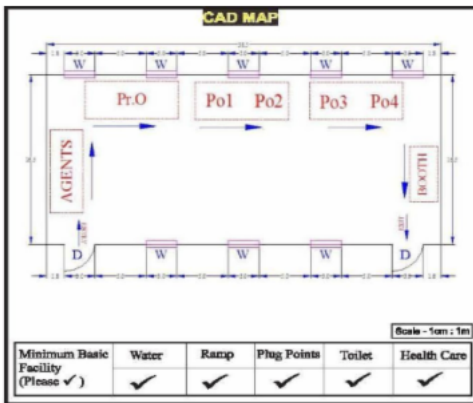

Cad View

Key MAP View