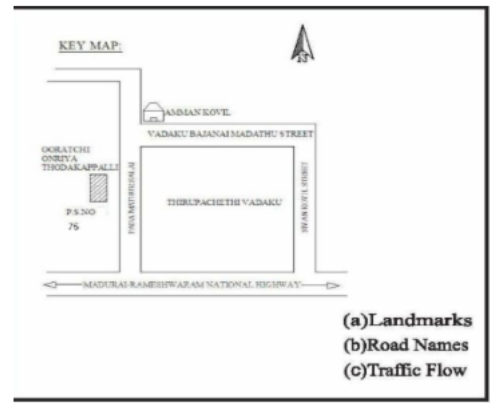

Cad View

Key MAP View