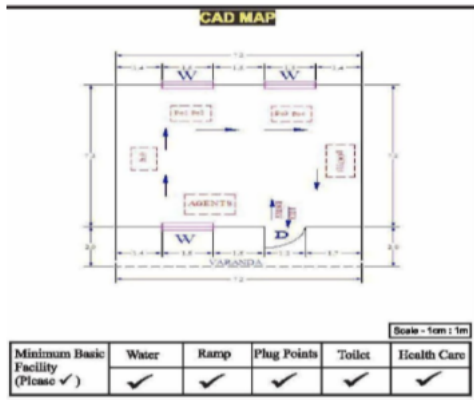

Cad View

Key MAP View