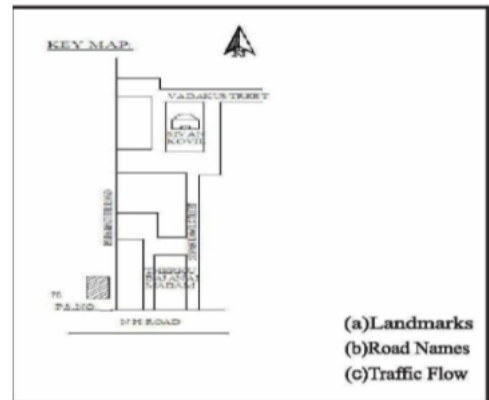

Cad View

Key MAP View