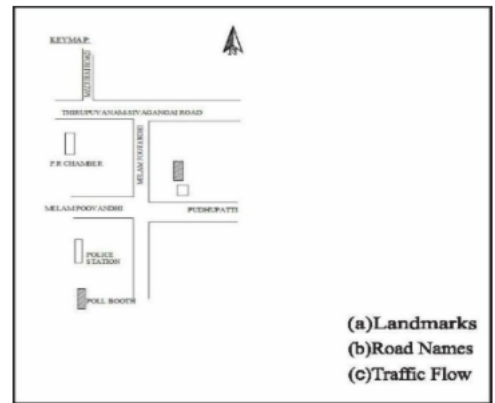

Cad View

Key MAP View