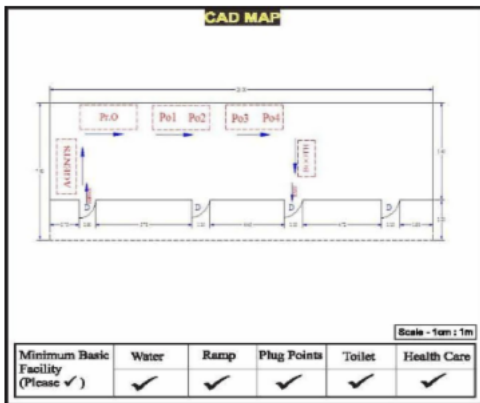

Cad View

Key MAP View