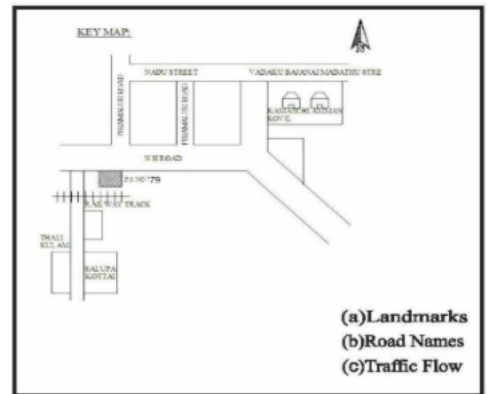

Cad View

Key MAP View