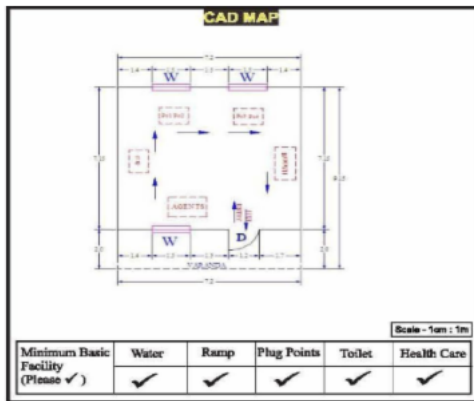

Cad View

Key MAP View