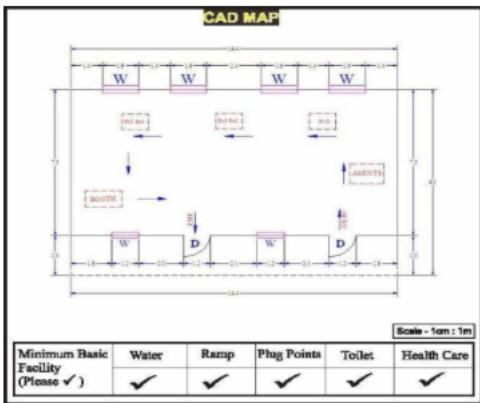

Cad View

Key MAP View