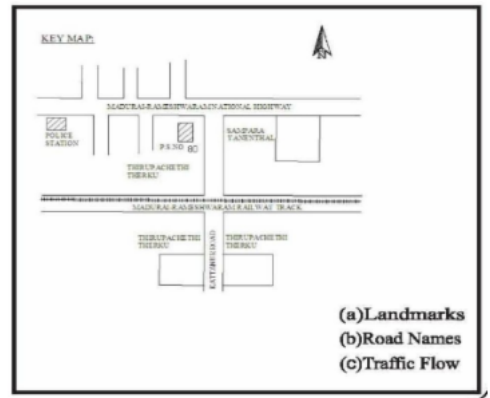

Cad View

Key MAP View