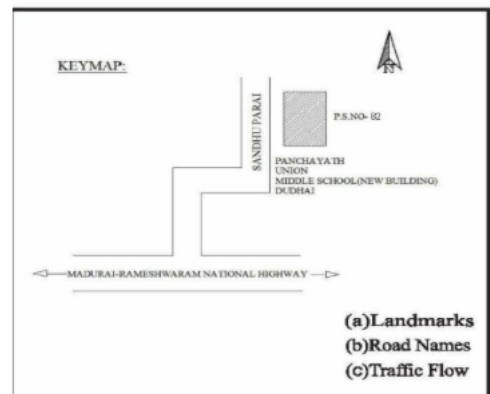

Key MAP View