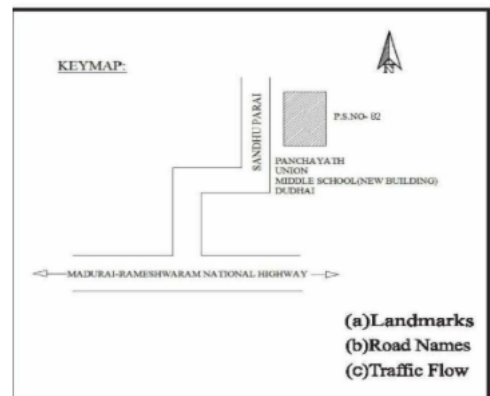

Cad View

Key MAP View