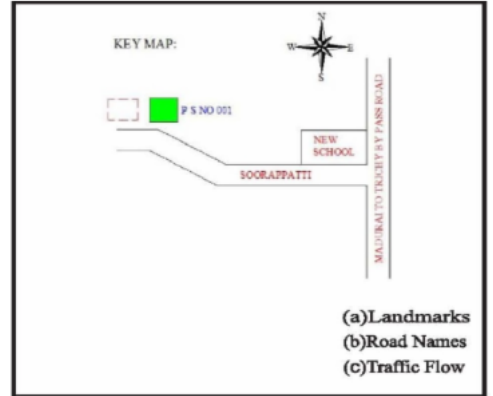

3. வாக்குச் சாவடியின் விவரங்கள்

<p>வாக்குச் சாவடியின் எண் மற்றும் பெயர் :</p> <p>1 - ஊராட்சி ஒன்றிய துவக்கப்பள்ளி, ஆர் சி மெயின் கட்டிடம் வடக்குப் பகுதி ,கிழக்கு பக்கம், சூரப்பட்டி-625103</p> <p>வாக்குச் சாவடியின் முகவரி :</p> <p>ஊராட்சி ஒன்றிய துவக்கப்பள்ளி,, சூரப்பட்டி-625103</p>	<p>வாக்குச் சாவடியின் வகைப்பாடு (ஆண்/பெண்/பொது)</p>	<p>பொது</p>
	<p>துணை வாக்குச் சாவடிகளின் எண்ணிக்கை :</p>	<p>0</p>

4. வாக்காளர்களின் எண்ணிக்கை

தொடங்கும் வரிசை எண்	முடியும் வரிசை எண்.	நிகர வாக்காளர்களின் எண்ணிக்கை			
		ஆண்	பெண்	மூன்றாம் பாலினம்	மொத்தம்
1	700	337	362	0	699

கையொப்பம்

Nazri Naksha

Google Map View

Polling Station Building Front View

Polling Station Front View

Cad View

Key MAP View

சட்டமன்றத் தொகுதியின் எண் மற்றும் பெயர் : 188-மேலூர்
பிரிவு எண் மற்றும் பெயர் 1-சூரப்பட்டி (வ.கி) மற்றும் சூரப்பட்டி (ஊ), சூரப்பட்டி வார்டு 1

பாகம் எண் : 1