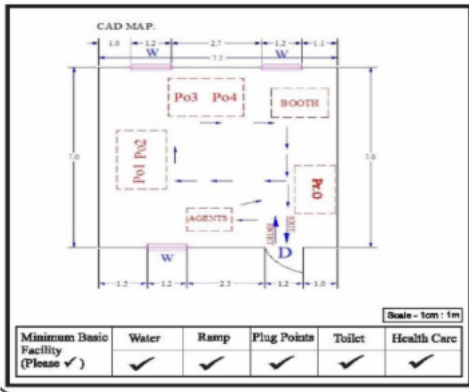

Google Map View

Polling Station Building Front View

Polling Station Front View

Cad View

Key MAP View

1	YSO1137249	பெயர் : ரஞ்சித்குமார் தந்தை பெயர்: ராஜா வீட்டு எண் : 1 வயது : 29 பாலினம் : ஆண்	Photo is available	2	YSO1316918	பெயர் : சுந்தர் தந்தை பெயர்: நல்லுசாமி வீட்டு எண் : 1 வயது : 26 பாலினம் : ஆண்	Photo is available	3	YSO0839092	பெயர் : பிரபு தந்தை பெயர்: சண்முகம் வீட்டு எண் : 1-62 வயது : 31 பாலினம் : ஆண்	Photo is available
4	YSO1400092	பெயர் : பாரதிகண்ணன் ர இதரர் பெயர்: கார்த்திகேயன் மு வீட்டு எண் : 1/86 வயது : 25 பாலினம் : ஆண்	Photo is available	5	YSO0483453	பெயர் : குரேஷா பேகம் கணவர் பெயர்: சபியுள்ளா வீட்டு எண் : 1ஏ/299 வயது : 39 பாலினம் : பெண்	Photo is available	6	YSO0483784	பெயர் : கருப்பாயி கணவர் பெயர்: பாஸ்கரன் வீட்டு எண் : 1E வயது : 48 பாலினம் : பெண்	Photo is available
7	YSO0924779	பெயர் : வனிதா கணவர் பெயர்: செந்தில்குமார் வீட்டு எண் : 1E வயது : 31 பாலினம் : பெண்	Photo is available	8	YSO1137025	பெயர் : கௌதம் தந்தை பெயர்: ராக்கப்பன் வீட்டு எண் : 1ஏ வயது : 29 பாலினம் : ஆண்	Photo is available	9	YSO1137066	பெயர் : நந்தகோபால் தந்தை பெயர்: சங்கர நாராயணன் வீட்டு எண் : 1ஏ வயது : 29 பாலினம் : ஆண்	Photo is available
10	YSO1262450	பெயர் : தனலெட்சுமி தந்தை பெயர்: பழனியப்பன் வீட்டு எண் : 1E வயது : 28 பாலினம் : பெண்	Photo is available	11	YSO0632067	பெயர் : பசிராகனி கணவர் பெயர்: அப்துல்ஜப்பார் வீட்டு எண் : 1-E வயது : 41 பாலினம் : பெண்	Photo is available	12	YSO2482669	பெயர் : பெரியாம்பிள்ளை தந்தை பெயர்: மூக்கன் வீட்டு எண் : 2-7 வயது : 42 பாலினம் : ஆண்	Photo is available
13	YSO2388940	பெயர் : ஆஷா கணவர் பெயர்: சதீஷ்குமார் வீட்டு எண் : 2 / 33 வயது : 24 பாலினம் : பெண்	Photo is available	14	YSO2388932	பெயர் : பாலமுருகன் தந்தை பெயர்: சரவணன் வீட்டு எண் : 2 - 69 / 1 வயது : 20 பாலினம் : ஆண்	Photo is available	15	YSO1071422	பெயர் : நிரமல்குமார் தந்தை பெயர்: ராஜேந்திரன் வீட்டு எண் : 2-84 வயது : 29 பாலினம் : ஆண்	Photo is available
16	YSO2218766	பெயர் : சுரேகா தந்தை பெயர்: சுரேந்திரன் வீட்டு எண் : 2/84 வயது : 27 பாலினம் : பெண்	Photo is available	17	YSO2207116	பெயர் : சந்தோஷ் சிவன் தந்தை பெயர்: சுரேந்திரன் வீட்டு எண் : 2/84-1 வயது : 25 பாலினம் : ஆண்	Photo is available	18	YSO1317056	பெயர் : ரம்ஜான் பேகம் கணவர் பெயர்: முகமது அத்திப் வீட்டு எண் : 2/155 வயது : 35 பாலினம் : பெண்	Photo is available
19	YSO1422013	பெயர் : காமிலா பேகம் கணவர் பெயர்: சேக் முகமது வீட்டு எண் : 2/156 வயது : 55 பாலினம் : பெண்	Photo is available	20	YSO1235555	பெயர் : அப்துல் கலாம் ஆசாத் தந்தை பெயர்: அப்துல் வஹாப் வீட்டு எண் : 2-163 வயது : 27 பாலினம் : ஆண்	Photo is available	21	YSO0729111	பெயர் : ரபீக் தந்தை பெயர்: அப்துல்லா வீட்டு எண் : 2-175 வயது : 34 பாலினம் : ஆண்	Photo is available
22	YSO0351437	பெயர் : ரேவதி கணவர் பெயர்: சோணைமுத்து வீட்டு எண் : 2/202 வயது : 50 பாலினம் : பெண்	Photo is available	23	YSO1422138	பெயர் : பூசை கணவர் பெயர்: வெள்ளைச்சாமி வீட்டு எண் : 2-223 வயது : 80 பாலினம் : பெண்	Photo is available	24	YSO1422146	பெயர் : ஈஸ்வரி கணவர் பெயர்: செல்வம் வீட்டு எண் : 2-232 வயது : 50 பாலினம் : பெண்	Photo is available
25	YSO2496644	பெயர் : பாலாசுந்தரகணபதி தந்தை பெயர்: சந்தனம் வீட்டு எண் : 2/250 வயது : 25 பாலினம் : ஆண்	Photo is available	26	YSO2124766	பெயர் : சந்தோஷ்குமார் தந்தை பெயர்: சந்தானம் வீட்டு எண் : 2-250 வயது : 24 பாலினம் : ஆண்	Photo is available	27	YSO0483982	பெயர் : பீர்முகமது தந்தை பெயர்: சின்னக்கண்ணராவுத்தர் வீட்டு எண் : 3 வயது : 61 பாலினம் : ஆண்	Photo is available
28	YSO0483966	பெயர் : கருப்பையா தந்தை பெயர்: குஞ்சான் வீட்டு எண் : 3 வயது : 58 பாலினம் : ஆண்	Photo is available	29	YSO0484014	பெயர் : சண்முகம் தந்தை பெயர்: ராமன் வீட்டு எண் : 3 வயது : 49 பாலினம் : ஆண்	Photo is available	30	YSO0483990	பெயர் : லெட்சுமி கணவர் பெயர்: சண்முகம் வீட்டு எண் : 3 வயது : 47 பாலினம் : பெண்	Photo is available