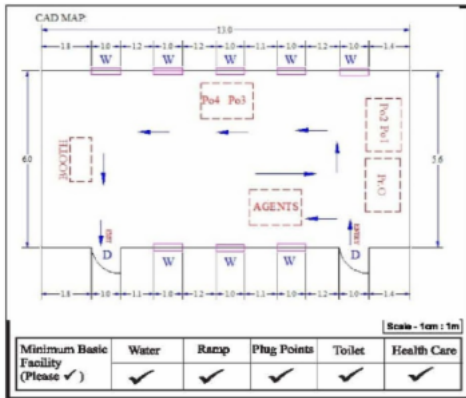

Cad View

Key MAP View