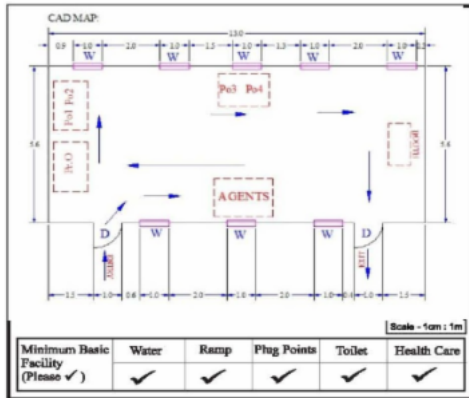

Cad View

Key MAP View