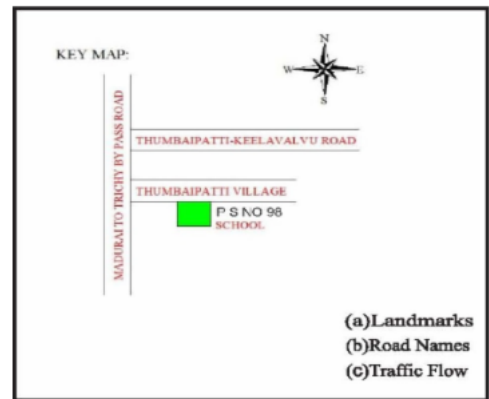

Key MAP View