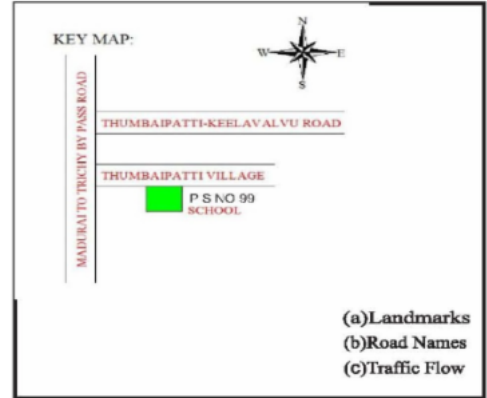

Cad View

Key MAP View