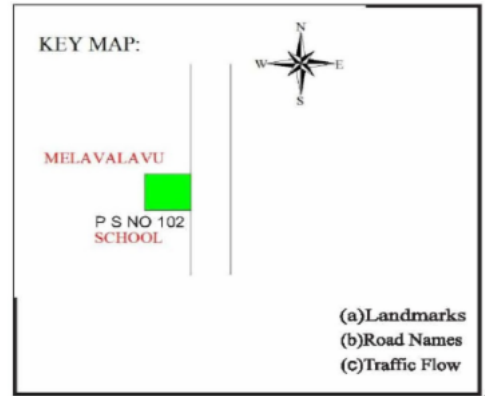

Key MAP View