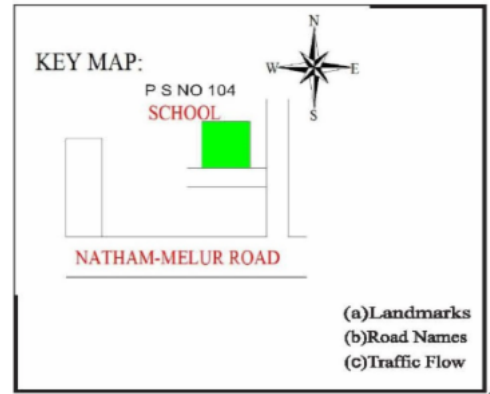

Cad View

Key MAP View