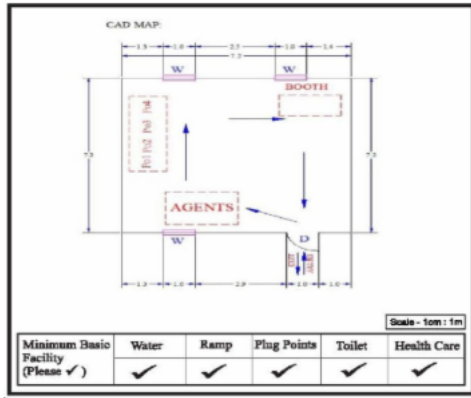

Google Map View

Polling Station Building Front View

Polling Station Front View

Cad View

Key MAP View

1 பெயர் : பிரசாத் தந்தை பெயர் : தென்னரசு வீட்டு எண் : 01 வயது : 31 பாலினம் : ஆண்	YSO2243822 Photo is available	2 பெயர் : சூர்யபிரகாஷ் தந்தை பெயர் : தென்னரசு வீட்டு எண் : 01 வயது : 25 பாலினம் : ஆண்	YSO2241909 Photo is available	3 பெயர் : கண்ணன் தந்தை பெயர் : வீரணன் வீட்டு எண் : 3 வயது : 44 பாலினம் : ஆண்	YSO0402792 Photo is available
4 பெயர் : பாண்டிச்செல்வி இதரர் பெயர் : கண்ணன் வீட்டு எண் : 3 வயது : 42 பாலினம் : பெண்	YSO0402800 Photo is available	5 பெயர் : அழகர்சாமி தந்தை பெயர் : பழனியான் வீட்டு எண் : 4-418 வயது : 57 பாலினம் : ஆண்	YSO1670413 Photo is available	6 பெயர் : பாண்டியம்மாள் கணவர் பெயர் : அழகர்சாமி வீட்டு எண் : 4-418 வயது : 45 பாலினம் : பெண்	DTY2363240 Photo is available
7 பெயர் : நடராஜன் தந்தை பெயர் : பழனியான் வீட்டு எண் : 4-418 வயது : 43 பாலினம் : ஆண்	DTY2362515 Photo is available	8 பெயர் : சோணைமுத்து தந்தை பெயர் : அழகர்சாமி வீட்டு எண் : 4/419 வயது : 26 பாலினம் : ஆண்	YSO2459527 Photo is available	9 பெயர் : மல்லிகை சரம் கணவர் பெயர் : அய்யாவு வீட்டு எண் : 4/500 வயது : 77 பாலினம் : பெண்	YSO1339373 Photo is available
10 பெயர் : மணிகண்டன் தந்தை பெயர் : சின்னையா வீட்டு எண் : 5 வயது : 44 பாலினம் : ஆண்	YSO0402594 Photo is available	11 பெயர் : நிவேதா கணவர் பெயர் : பிரேம்குமார் வீட்டு எண் : 6/9 வயது : 25 பாலினம் : பெண்	YSO1338938 Photo is available	12 பெயர் : திலகவதி கணவர் பெயர் : பன்னீர் செல்வம் வீட்டு எண் : 6-13 வயது : 52 பாலினம் : பெண்	YSO0512814 Photo is available
13 பெயர் : அருண்ராஜா தந்தை பெயர் : பன்னீர்செல்வம் வீட்டு எண் : 6-13 வயது : 33 பாலினம் : ஆண்	YSO0648626 Photo is available	14 பெயர் : சுகன்யா கணவர் பெயர் : அருண் வீட்டு எண் : 6/14 வயது : 30 பாலினம் : பெண்	YSO1342161 Photo is available	15 பெயர் : ரம்யா கணவர் பெயர் : வடிவுக்கரசன் வீட்டு எண் : 6/14 வயது : 30 பாலினம் : பெண்	YSO1366566 Photo is available
16 பெயர் : சரவணன் தந்தை பெயர் : ராஜா வீட்டு எண் : 6/23 வயது : 24 பாலினம் : ஆண்	YSO2241255 Photo is available	17 பெயர் : பிரமலதா கணவர் பெயர் : வெங்கடேசுவரன் வீட்டு எண் : 6/24 வயது : 26 பாலினம் : பெண்	YSO1345743 Photo is available	18 பெயர் : கௌசல்யா தந்தை பெயர் : தியாகராஜன் வீட்டு எண் : 6/25 வயது : 26 பாலினம் : பெண்	YSO1361914 Photo is available
19 பெயர் : ஜெகன் தந்தை பெயர் : செல்வம் வீட்டு எண் : 6/27 வயது : 23 பாலினம் : ஆண்	YSO2194512 Photo is available	20 பெயர் : அம்பிகா கணவர் பெயர் : அருண் வீட்டு எண் : 6/29 வயது : 27 பாலினம் : பெண்	YSO2227767 Photo is available	21 பெயர் : வைஷ்ணவி கணவர் பெயர் : ஈஸ்வரன் வீட்டு எண் : 6/30 வயது : 27 பாலினம் : பெண்	YSO1361872 Photo is available
22 பெயர் : ரோஜா தந்தை பெயர் : தர்மலிங்கம் வீட்டு எண் : 6/41 வயது : 28 பாலினம் : பெண்	YSO1345750 Photo is available	23 பெயர் : கவியா ப கணவர் பெயர் : பாண்டிதுரை வீட்டு எண் : 6/45 வயது : 28 பாலினம் : பெண்	YSO2146991 Photo is available	24 பெயர் : சஞ்சய் தந்தை பெயர் : ஜெயபாலன் வீட்டு எண் : 6/52 வயது : 25 பாலினம் : ஆண்	YSO1339191 Photo is available
25 பெயர் : தங்கபாண்டி தந்தை பெயர் : பாண்டியன் வீட்டு எண் : 6/59 வயது : 27 பாலினம் : ஆண்	YSO1345735 Photo is available	S 26 பெயர் : லாவண்யா தந்தை பெயர் : இளவரசு வீட்டு எண் : 6/67 வயது : 21 பாலினம் : பெண்	YSO2466290 Photo is available	27 பெயர் : மாசிலாமணி கணவர் பெயர் : ராமமூர்த்தி வீட்டு எண் : 6-70 வயது : 47 பாலினம் : பெண்	YSO0648824 Photo is available
28 பெயர் : சுபேதா தந்தை பெயர் : ராமமூர்த்தி வீட்டு எண் : 6/70 வயது : 23 பாலினம் : பெண்	YSO2194546 Photo is available	29 பெயர் : கார்த்திகா கணவர் பெயர் : ராஜேஷ்கண்ணன் வீட்டு எண் : 6/81-1 வயது : 24 பாலினம் : பெண்	YSO2193092 Photo is available	30 பெயர் : பூவநேஷ்வரி கணவர் பெயர் : ரமேஷ் வீட்டு எண் : 6/83 வயது : 27 பாலினம் : பெண்	YSO2227759 Photo is available