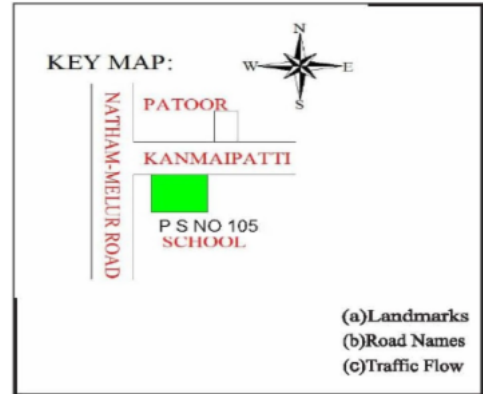

Google Map View

Polling Station Building Front View

Polling Station Front View

Cad View

Key MAP View

1	YSO1032093	பெயர் : பாண்டியம்மாள் கணவர் பெயர் : செல்வராஜ் வீட்டு எண் : 1 வயது : 45 பாலினம் : பெண்	Photo is available	2	YSO2219947	பெயர் : திருமாவளவன் தாயின் பெயர் : கோட்டையம்மாள் வீட்டு எண் : 1/4 <sup>டி</sup> வயது : 27 பாலினம் : ஆண்	Photo is available	3	YSO1286723	பெயர் : பனையம்மாள் கணவர் பெயர் : பழனிசாமி வீட்டு எண் : 1ஏ வயது : 70 பாலினம் : பெண்	Photo is available
4	YSO0512830	பெயர் : செல்வபிரியா கணவர் பெயர் : சுப்பையா வீட்டு எண் : 1E வயது : 41 பாலினம் : பெண்	Photo is available	5	YSO0954214	பெயர் : கந்தசாமி தந்தை பெயர் : தங்கசாமி வீட்டு எண் : 1E வயது : 30 பாலினம் : ஆண்	Photo is available	6	YSO1268291	பெயர் : ஷோபா கணவர் பெயர் : ராஜரத்தினம் வீட்டு எண் : 1E வயது : 29 பாலினம் : பெண்	Photo is available
7	YSO1241371	பெயர் : செல்வகணேஷ் தந்தை பெயர் : கதிரேசன் வீட்டு எண் : 1E வயது : 27 பாலினம் : ஆண்	Photo is available	8	YSO1286491	பெயர் : ராம்குமார் தந்தை பெயர் : ஆவாடி வீட்டு எண் : 1ஏ வயது : 27 பாலினம் : ஆண்	Photo is available	9	YSO0166694	பெயர் : ராமேஷ்வரி கணவர் பெயர் : ராஜாமணி வீட்டு எண் : 1-E வயது : 45 பாலினம் : பெண்	Photo is available
10	YSO0403816	பெயர் : கலா இதரர் பெயர் : ஊர்காவலன் வீட்டு எண் : 1-E வயது : 38 பாலினம் : பெண்	Photo is available	11	YSO1031913	பெயர் : முத்துக்குமார் தந்தை பெயர் : முத்துராமன் வீட்டு எண் : 2 வயது : 40 பாலினம் : ஆண்	Photo is available	12	YSO2244291	பெயர் : கவியரசன் தந்தை பெயர் : கலிச்சிக்கருப்பன் வீட்டு எண் : 2/204 வயது : 23 பாலினம் : ஆண்	Photo is available
13	YSO2407351	பெயர் : ஆர்த்தி தந்தை பெயர் : வைரவன் வீட்டு எண் : 2/211 வயது : 24 பாலினம் : பெண்	Photo is available	14	YSO1032085	பெயர் : சரண்யா தந்தை பெயர் : சேட்டு வீட்டு எண் : 3ஏ/2 வயது : 30 பாலினம் : பெண்	Photo is available	15	YSO0166538	பெயர் : விஜயராம் தந்தை பெயர் : முருகன் வீட்டு எண் : 5-68 வயது : 62 பாலினம் : ஆண்	Photo is available
16	YSO0587246	பெயர் : பாண்டியம்மாள் கணவர் பெயர் : விஜயராமன் வீட்டு எண் : 5-68 வயது : 54 பாலினம் : பெண்	Photo is available	17	YSO0867234	பெயர் : பாரதிராஜா தந்தை பெயர் : முருகன் வீட்டு எண் : 6-142 வயது : 32 பாலினம் : ஆண்	Photo is available	18	YSO2249332	பெயர் : ஷியாமளா கணவர் பெயர் : சதீஷ் வீட்டு எண் : 7/14 வயது : 28 பாலினம் : பெண்	Photo is available
19	YSO0404236	பெயர் : தங்கப்பாண்டி தந்தை பெயர் : சிதம்பரம் வீட்டு எண் : 7 ஆர் வயது : 35 பாலினம் : ஆண்	Photo is available	20	YSO0020909	பெயர் : மகேஷ்வரி கணவர் பெயர் : மகாராஜா வீட்டு எண் : 8 வயது : 51 பாலினம் : பெண்	Photo is available	21	YSO1192764	பெயர் : விம்மு தந்தை பெயர் : மகாராஜா வீட்டு எண் : 8 வயது : 29 பாலினம் : பெண்	Photo is available
22	YSO1241348	பெயர் : தவப்பாண்டி தந்தை பெயர் : சுப்பையா வீட்டு எண் : 8-1 வயது : 28 பாலினம் : ஆண்	Photo is available	23	YSO1672948	பெயர் : முத்துராமன் தந்தை பெயர் : திருமால் வீட்டு எண் : 8-2 வயது : 65 பாலினம் : ஆண்	Photo is available	24	YSO1672955	பெயர் : சாந்தா கணவர் பெயர் : முத்துராமன் வீட்டு எண் : 8-2 வயது : 63 பாலினம் : பெண்	Photo is available
25	DTY3480134	பெயர் : நாகராஜ் தந்தை பெயர் : கட்டசாமி வீட்டு எண் : 8-3 வயது : 55 பாலினம் : ஆண்	Photo is available	26	DTY2370351	பெயர் : பஞ்சு கணவர் பெயர் : நாகராஜ் வீட்டு எண் : 8-3 வயது : 46 பாலினம் : பெண்	Photo is available	27	YSO2467611	பெயர் : ராஜேஸ்வரி கணவர் பெயர் : ராஜபாண்டி வீட்டு எண் : 8/3 வயது : 21 பாலினம் : பெண்	Photo is available
28	DTY2370435	பெயர் : பாலகிருஷ்ணன் தந்தை பெயர் : கட்டச்சாமி வீட்டு எண் : 8-4 வயது : 53 பாலினம் : ஆண்	Photo is available	29	DTY2370393	பெயர் : சுசிலா கணவர் பெயர் : பாலகிருஷ்ணன் வீட்டு எண் : 8-4 வயது : 48 பாலினம் : பெண்	Photo is available	30	YSO1031939	பெயர் : கார்த்திகேயன் தந்தை பெயர் : அழகுபாண்டி வீட்டு எண் : 8-4 வயது : 32 பாலினம் : ஆண்	Photo is available