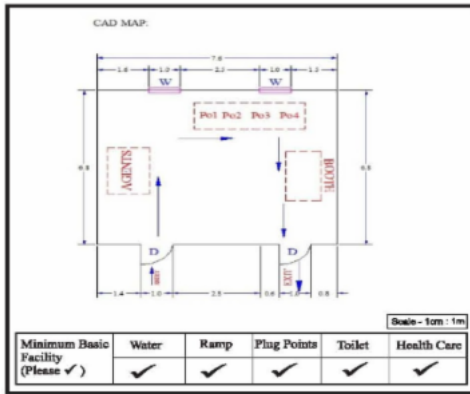

Google Map View

Polling Station Building Front View

Polling Station Front View

Cad View

Key MAP View

1	YSO1032093	பெயர் : பாண்டியம்மாள் கணவர் பெயர் : செல்வராஜ் வீட்டு எண் : 1 வயது : 45 பாலினம் : பெண்	Photo is available	2	YSO2219947	பெயர் : திருமாவளவன் தாயின் பெயர் : கோட்டையம்மாள் வீட்டு எண் : 1/4 <sup>டி</sup> வயது : 27 பாலினம் : ஆண்	Photo is available	3	YSO1286723	பெயர் : பனையம்மாள் கணவர் பெயர் : பழனிசாமி வீட்டு எண் : 1ஏ வயது : 70 பாலினம் : பெண்	Photo is available
4	YSO0512830	பெயர் : செல்வபிரியா கணவர் பெயர் : சுப்பையா வீட்டு எண் : 1E வயது : 41 பாலினம் : பெண்	Photo is available	5	YSO0954214	பெயர் : கந்தசாமி தந்தை பெயர் : தங்கசாமி வீட்டு எண் : 1E வயது : 30 பாலினம் : ஆண்	Photo is available	6	YSO1268291	பெயர் : ஷோபா கணவர் பெயர் : ராஜரத்தினம் வீட்டு எண் : 1E வயது : 29 பாலினம் : பெண்	Photo is available
7	YSO1241371	பெயர் : செல்வகணேஷ் தந்தை பெயர் : கதிரேசன் வீட்டு எண் : 1E வயது : 27 பாலினம் : ஆண்	Photo is available	8	YSO1286491	பெயர் : ராம்குமார் தந்தை பெயர் : ஆவாடி வீட்டு எண் : 1ஏ வயது : 27 பாலினம் : ஆண்	Photo is available	9	YSO0166694	பெயர் : ராமேஷ்வரி கணவர் பெயர் : ராஜாமணி வீட்டு எண் : 1-E வயது : 45 பாலினம் : பெண்	Photo is available
10	YSO0403816	பெயர் : கலா இதரர் பெயர் : ஊர்காவலன் வீட்டு எண் : 1-E வயது : 38 பாலினம் : பெண்	Photo is available	11	YSO1031913	பெயர் : முத்துக்குமார் தந்தை பெயர் : முத்துராமன் வீட்டு எண் : 2 வயது : 40 பாலினம் : ஆண்	Photo is available	12	YSO2244291	பெயர் : கவியரசன் தந்தை பெயர் : கலிச்சிக்கருப்பன் வீட்டு எண் : 2/204 வயது : 23 பாலினம் : ஆண்	Photo is available
13	YSO2407351	பெயர் : ஆர்த்தி தந்தை பெயர் : வைரவன் வீட்டு எண் : 2/211 வயது : 24 பாலினம் : பெண்	Photo is available	14	YSO1032085	பெயர் : சரண்யா தந்தை பெயர் : சேட்டு வீட்டு எண் : 3ஏ/2 வயது : 30 பாலினம் : பெண்	Photo is available	15	YSO0166538	பெயர் : விஜயராம் தந்தை பெயர் : முருகன் வீட்டு எண் : 5-68 வயது : 62 பாலினம் : ஆண்	Photo is available
16	YSO0587246	பெயர் : பாண்டியம்மாள் கணவர் பெயர் : விஜயராமன் வீட்டு எண் : 5-68 வயது : 54 பாலினம் : பெண்	Photo is available	17	YSO0867234	பெயர் : பாரதிராஜா தந்தை பெயர் : முருகன் வீட்டு எண் : 6-142 வயது : 32 பாலினம் : ஆண்	Photo is available	18	YSO2249332	பெயர் : ஷியாமளா கணவர் பெயர் : சதீஷ் வீட்டு எண் : 7/14 வயது : 28 பாலினம் : பெண்	Photo is available
19	YSO0404236	பெயர் : தங்கப்பாண்டி தந்தை பெயர் : சிதம்பரம் வீட்டு எண் : 7 ஆர் வயது : 35 பாலினம் : ஆண்	Photo is available	20	YSO0020909	பெயர் : மகேஷ்வரி கணவர் பெயர் : மகாராஜா வீட்டு எண் : 8 வயது : 51 பாலினம் : பெண்	Photo is available	21	YSO1192764	பெயர் : விம்மு தந்தை பெயர் : மகாராஜா வீட்டு எண் : 8 வயது : 29 பாலினம் : பெண்	Photo is available
22	YSO1241348	பெயர் : தவப்பாண்டி தந்தை பெயர் : சுப்பையா வீட்டு எண் : 8-1 வயது : 28 பாலினம் : ஆண்	Photo is available	23	YSO1672948	பெயர் : முத்துராமன் தந்தை பெயர் : திருமால் வீட்டு எண் : 8-2 வயது : 65 பாலினம் : ஆண்	Photo is available	24	YSO1672955	பெயர் : சாந்தா கணவர் பெயர் : முத்துராமன் வீட்டு எண் : 8-2 வயது : 63 பாலினம் : பெண்	Photo is available
25	DTY3480134	பெயர் : நாகராஜ் தந்தை பெயர் : கட்டசாமி வீட்டு எண் : 8-3 வயது : 55 பாலினம் : ஆண்	Photo is available	26	DTY2370351	பெயர் : பஞ்சு கணவர் பெயர் : நாகராஜ் வீட்டு எண் : 8-3 வயது : 46 பாலினம் : பெண்	Photo is available	27	YSO2467611	பெயர் : ராஜேஸ்வரி கணவர் பெயர் : ராஜபாண்டி வீட்டு எண் : 8/3 வயது : 21 பாலினம் : பெண்	Photo is available
28	DTY2370435	பெயர் : பாலகிருஷ்ணன் தந்தை பெயர் : கட்டச்சாமி வீட்டு எண் : 8-4 வயது : 53 பாலினம் : ஆண்	Photo is available	29	DTY2370393	பெயர் : சுசிலா கணவர் பெயர் : பாலகிருஷ்ணன் வீட்டு எண் : 8-4 வயது : 48 பாலினம் : பெண்	Photo is available	30	YSO1031939	பெயர் : கார்த்திகேயன் தந்தை பெயர் : அழகுபாண்டி வீட்டு எண் : 8-4 வயது : 32 பாலினம் : ஆண்	Photo is available