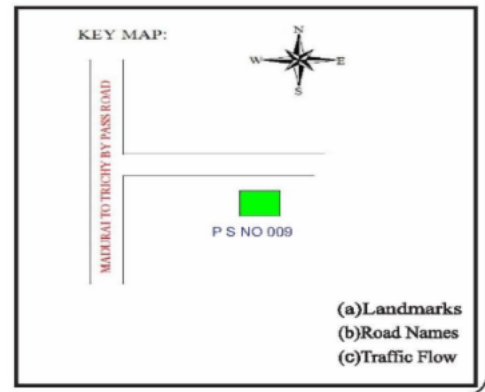

Google Map View

Polling Station Building Front View

Polling Station Front View

Cad View

Key MAP View

1 பெயர் : வானதி கணவர் பெயர்: அழகு வீட்டு எண் : 1-3 வயது : 50 பாலினம் : பெண் Photo is available	YSO1427350	2 பெயர் : அழகர்சாமி தந்தை பெயர்: அழகு வீட்டு எண் : 1-3 வயது : 30 பாலினம் : ஆண் Photo is available	YSO0925305	3 பெயர் : அழகு மீனா தந்தை பெயர்: அழகு வீட்டு எண் : 1/3 வயது : 26 பாலினம் : பெண் Photo is available	YSO2275600
4 பெயர் : அழகு கணவர் பெயர்: கந்தசாமி வீட்டு எண் : 1-4 வயது : 63 பாலினம் : பெண் Photo is available	DTY1319532	5 பெயர் : செல்லப்பன் தந்தை பெயர்: துரைசாமி வீட்டு எண் : 1/4 வயது : 29 பாலினம் : ஆண் Photo is available	YSO1317254	6 பெயர் : பழனியம்மாள் கணவர் பெயர்: துரைச்சாமி வீட்டு எண் : 1-4-1 வயது : 52 பாலினம் : பெண் Photo is available	YSO1423987
7 பெயர் : கருப்பாயி கணவர் பெயர்: பொன்றாஜ் வீட்டு எண் : 1-4-3 வயது : 43 பாலினம் : பெண் Photo is available	DTY3453503	8 பெயர் : கந்தசாமி தந்தை பெயர்: பொன்றாசு வீட்டு எண் : 1-4/3 வயது : 20 பாலினம் : ஆண் Photo is available	YSO2381689	9 பெயர் : பழனியப்பன் தந்தை பெயர்: மூக்கன் வீட்டு எண் : 1-5 வயது : 56 பாலினம் : ஆண் Photo is available	YSO1423995
10 பெயர் : சித்ரா கணவர் பெயர்: அழகர்சாமி வீட்டு எண் : 1/5 வயது : 47 பாலினம் : பெண் Photo is available	YSO1317460	11 பெயர் : பானுமதி தந்தை பெயர்: மூக்கன் வீட்டு எண் : 1/5 வயது : 41 பாலினம் : பெண் Photo is available	YSO1317320	12 பெயர் : வெங்கடாசலபதி தந்தை பெயர்: பழனியப்பன் வீட்டு எண் : 1/5 வயது : 26 பாலினம் : ஆண் Photo is available	YSO1279710
13 பெயர் : கருப்பையா தந்தை பெயர்: மூக்கன் வீட்டு எண் : 1-6 வயது : 61 பாலினம் : ஆண் Photo is available	YSO1424001	14 பெயர் : அழகு கணவர் பெயர்: கருப்பையா வீட்டு எண் : 1-6 வயது : 55 பாலினம் : பெண் Photo is available	YSO1424019	15 பெயர் : மலுக்கண் தந்தை பெயர்: மாரியப்பன் வீட்டு எண் : 1-7 வயது : 69 பாலினம் : ஆண் Photo is available	YSO1424027
16 பெயர் : நஞ்சாயி கணவர் பெயர்: மலுக்கண் வீட்டு எண் : 1-7 வயது : 65 பாலினம் : பெண் Photo is available	YSO1424035	17 பெயர் : மாரிமுத்து தந்தை பெயர்: மலுக்கண் வீட்டு எண் : 1-7 வயது : 41 பாலினம் : ஆண் Photo is available	DTY2801314	18 பெயர் : மலர் கணவர் பெயர்: மாரிமுத்து வீட்டு எண் : 1-7 வயது : 40 பாலினம் : பெண் Photo is available	DTY2801322
19 பெயர் : சுப்பிரமணியன் தந்தை பெயர்: மூக்கன் வீட்டு எண் : 1-8 வயது : 68 பாலினம் : ஆண் Photo is available	YSO1424043	20 பெயர் : பெருமாள் தந்தை பெயர்: கண்ணையா வீட்டு எண் : 1-8 வயது : 65 பாலினம் : ஆண் Photo is available	YSO1424050	21 பெயர் : மீனாள் கணவர் பெயர்: சுப்பிரமணியன் வீட்டு எண் : 1-8 வயது : 65 பாலினம் : பெண் Photo is available	YSO1424068
22 பெயர் : வடிவேல்முருகன் தந்தை பெயர்: சுப்பிரமணியன் வீட்டு எண் : 1-8 வயது : 41 பாலினம் : ஆண் Photo is available	DTY3453420	23 பெயர் : பால்கண்ணன் தந்தை பெயர்: மூக்கன் வீட்டு எண் : 1-9 வயது : 51 பாலினம் : ஆண் Photo is available	YSO1424084	24 பெயர் : தங்கம்மாள் கணவர் பெயர்: பால்கண்ணன் வீட்டு எண் : 1-9 வயது : 40 பாலினம் : பெண் Photo is available	YSO0002634
25 பெயர் : ரவிச்சந்திரன் தந்தை பெயர்: அழகு வீட்டு எண் : 1-11 வயது : 50 பாலினம் : ஆண் Photo is available	YSO1424092	26 பெயர் : விஜயா கணவர் பெயர்: ரவிச்சந்திரன் வீட்டு எண் : 1-11 வயது : 37 பாலினம் : பெண் Photo is available	YSO0729228	27 பெயர் : புகழேந்தி தாயின் பெயர்: தங்கம்மாள் வீட்டு எண் : 1/11 வயது : 19 பாலினம் : ஆண் Photo is available	YSO2530608
28 பெயர் : ராஜா தந்தை பெயர்: அழகு வீட்டு எண் : 1-12 வயது : 50 பாலினம் : ஆண் Photo is available	YSO1424100	29 பெயர் : சிவக்குமார் தந்தை பெயர்: ராஜா வீட்டு எண் : 1/12 வயது : 26 பாலினம் : ஆண் Photo is available	YSO1317239	30 பெயர் : நந்தினி கணவர் பெயர்: விஜயகுமார் வீட்டு எண் : 1/12 வயது : 25 பாலினம் : பெண் Photo is available	YSO2271229