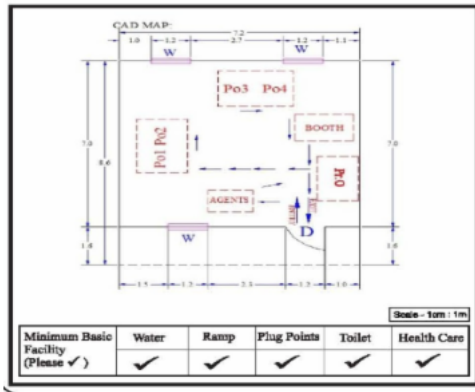

Google Map View

Polling Station Building Front View

Polling Station Front View

Cad View

Key MAP View

1 பெயர் : வானதி கணவர் பெயர்: அழகு வீட்டு எண் : 1-3 வயது : 50 பாலினம் : பெண் Photo is available	YSO1427350	2 பெயர் : அழகர்சாமி தந்தை பெயர்: அழகு வீட்டு எண் : 1-3 வயது : 30 பாலினம் : ஆண் Photo is available	YSO0925305	3 பெயர் : அழகு மீனா தந்தை பெயர்: அழகு வீட்டு எண் : 1/3 வயது : 26 பாலினம் : பெண் Photo is available	YSO2275600
4 பெயர் : அழகு கணவர் பெயர்: கந்தசாமி வீட்டு எண் : 1-4 வயது : 63 பாலினம் : பெண் Photo is available	DTY1319532	5 பெயர் : செல்லப்பன் தந்தை பெயர்: துரைசாமி வீட்டு எண் : 1/4 வயது : 29 பாலினம் : ஆண் Photo is available	YSO1317254	6 பெயர் : பழனியம்மாள் கணவர் பெயர்: துரைச்சாமி வீட்டு எண் : 1-4-1 வயது : 52 பாலினம் : பெண் Photo is available	YSO1423987
7 பெயர் : கருப்பாயி கணவர் பெயர்: பொன்றாஜ் வீட்டு எண் : 1-4-3 வயது : 43 பாலினம் : பெண் Photo is available	DTY3453503	8 பெயர் : கந்தசாமி தந்தை பெயர்: பொன்றாசு வீட்டு எண் : 1-4/3 வயது : 20 பாலினம் : ஆண் Photo is available	YSO2381689	9 பெயர் : பழனியப்பன் தந்தை பெயர்: மூக்கன் வீட்டு எண் : 1-5 வயது : 56 பாலினம் : ஆண் Photo is available	YSO1423995
10 பெயர் : சித்ரா கணவர் பெயர்: அழகர்சாமி வீட்டு எண் : 1/5 வயது : 47 பாலினம் : பெண் Photo is available	YSO1317460	11 பெயர் : பானுமதி தந்தை பெயர்: மூக்கன் வீட்டு எண் : 1/5 வயது : 41 பாலினம் : பெண் Photo is available	YSO1317320	12 பெயர் : வெங்கடாசலபதி தந்தை பெயர்: பழனியப்பன் வீட்டு எண் : 1/5 வயது : 26 பாலினம் : ஆண் Photo is available	YSO1279710
13 பெயர் : கருப்பையா தந்தை பெயர்: மூக்கன் வீட்டு எண் : 1-6 வயது : 61 பாலினம் : ஆண் Photo is available	YSO1424001	14 பெயர் : அழகு கணவர் பெயர்: கருப்பையா வீட்டு எண் : 1-6 வயது : 55 பாலினம் : பெண் Photo is available	YSO1424019	15 பெயர் : மலுக்கண் தந்தை பெயர்: மாரியப்பன் வீட்டு எண் : 1-7 வயது : 69 பாலினம் : ஆண் Photo is available	YSO1424027
16 பெயர் : நஞ்சாயி கணவர் பெயர்: மலுக்கண் வீட்டு எண் : 1-7 வயது : 65 பாலினம் : பெண் Photo is available	YSO1424035	17 பெயர் : மாரிமுத்து தந்தை பெயர்: மலுக்கண் வீட்டு எண் : 1-7 வயது : 41 பாலினம் : ஆண் Photo is available	DTY2801314	18 பெயர் : மலர் கணவர் பெயர்: மாரிமுத்து வீட்டு எண் : 1-7 வயது : 40 பாலினம் : பெண் Photo is available	DTY2801322
19 பெயர் : சுப்பிரமணியன் தந்தை பெயர்: மூக்கன் வீட்டு எண் : 1-8 வயது : 68 பாலினம் : ஆண் Photo is available	YSO1424043	20 பெயர் : பெருமாள் தந்தை பெயர்: கண்ணையா வீட்டு எண் : 1-8 வயது : 65 பாலினம் : ஆண் Photo is available	YSO1424050	21 பெயர் : மீனாள் கணவர் பெயர்: சுப்பிரமணியன் வீட்டு எண் : 1-8 வயது : 65 பாலினம் : பெண் Photo is available	YSO1424068
22 பெயர் : வடிவேல்முருகன் தந்தை பெயர்: சுப்பிரமணியன் வீட்டு எண் : 1-8 வயது : 41 பாலினம் : ஆண் Photo is available	DTY3453420	23 பெயர் : பால்கண்ணன் தந்தை பெயர்: மூக்கன் வீட்டு எண் : 1-9 வயது : 51 பாலினம் : ஆண் Photo is available	YSO1424084	24 பெயர் : தங்கம்மாள் கணவர் பெயர்: பால்கண்ணன் வீட்டு எண் : 1-9 வயது : 40 பாலினம் : பெண் Photo is available	YSO0002634
25 பெயர் : ரவிச்சந்திரன் தந்தை பெயர்: அழகு வீட்டு எண் : 1-11 வயது : 50 பாலினம் : ஆண் Photo is available	YSO1424092	26 பெயர் : விஜயா கணவர் பெயர்: ரவிச்சந்திரன் வீட்டு எண் : 1-11 வயது : 37 பாலினம் : பெண் Photo is available	YSO0729228	27 பெயர் : புகழேந்தி தாயின் பெயர்: தங்கம்மாள் வீட்டு எண் : 1/11 வயது : 19 பாலினம் : ஆண் Photo is available	YSO2530608
28 பெயர் : ராஜா தந்தை பெயர்: அழகு வீட்டு எண் : 1-12 வயது : 50 பாலினம் : ஆண் Photo is available	YSO1424100	29 பெயர் : சிவக்குமார் தந்தை பெயர்: ராஜா வீட்டு எண் : 1/12 வயது : 26 பாலினம் : ஆண் Photo is available	YSO1317239	30 பெயர் : நந்தினி கணவர் பெயர்: விஜயகுமார் வீட்டு எண் : 1/12 வயது : 25 பாலினம் : பெண் Photo is available	YSO2271229