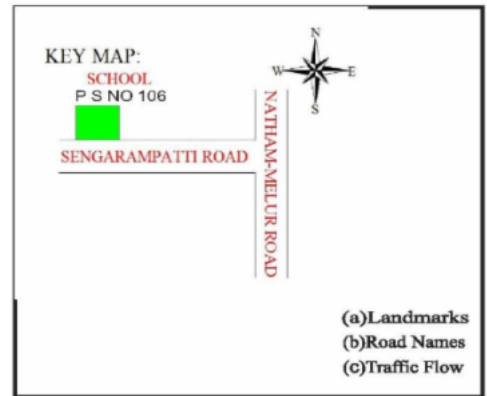

Google Map View

Polling Station Building Front View

Polling Station Front View

Cad View

Key MAP View

சட்டமன்றத் தொகுதியின் எண் மற்றும் பெயர் : 188-மேலூர் பிரிவு எண் மற்றும் பெயர் 1-சென்னகரம்பட்டி (வ.கி) மற்றும் சென்னகரம்பட்டி (ஊ), கீழ்ப்பட்டி வார்டு 1