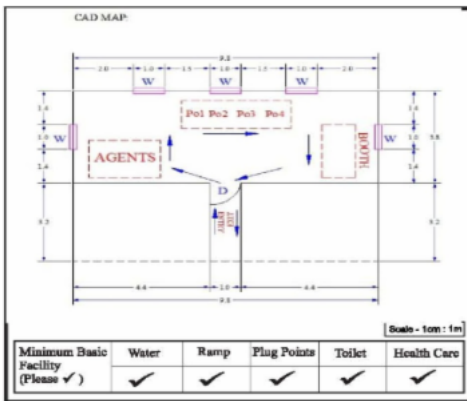

Google Map View

Polling Station Building Front View

Polling Station Front View

Cad View

Key MAP View

சட்டமன்றத் தொகுதியின் எண் மற்றும் பெயர் : 188-மேலூர் பிரிவு எண் மற்றும் பெயர் 1-சென்னகரம்பட்டி (வ.கி) மற்றும் சென்னகரம்பட்டி (ஊ), கீழ்ப்பட்டி வார்டு 1