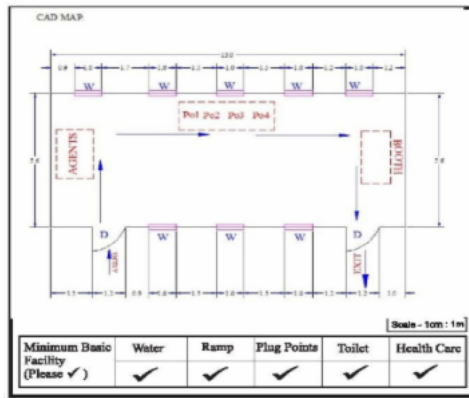

Google Map View

Polling Station Building Front View

Polling Station Front View

Cad View

Key MAP View

1	YSO2210326	பெயர் : பாண்டி மீனா தந்தை பெயர்: எழுவன் வீட்டு எண் : 01 வயது : 27 பாலினம் : பெண்	Photo is available	2	YSO2147494	பெயர் : புவனேஸ்வரி வெ தந்தை பெயர்: வெள்ளைநாட்சன் வீட்டு எண் : 1/50 வயது : 25 பாலினம் : பெண்	Photo is available	3	YSO1358019	பெயர் : சுதர்ஸன் தந்தை பெயர்: காஞ்சிவனம் வீட்டு எண் : 1/74 வயது : 25 பாலினம் : ஆண்	Photo is available
4	YSO2210110	பெயர் : பிரியதர்ஷினி தந்தை பெயர்: ராமன் வீட்டு எண் : 2 வயது : 25 பாலினம் : பெண்	Photo is available	5	YSO1088657	பெயர் : முகமது ரிஸ்வான் தந்தை பெயர்: ஜமால்தீன் முகமது வீட்டு எண் : 3-92 வயது : 29 பாலினம் : ஆண்	Photo is available	6	YSO1693621	பெயர் : செளந்தராஜன் தந்தை பெயர்: நல்லாலு வீட்டு எண் : 4-1 வயது : 51 பாலினம் : ஆண்	Photo is available
7	YSO1693639	பெயர் : பாண்டியம்மாள் கணவர் பெயர்: செளந்திரராஜன் வீட்டு எண் : 4-1 வயது : 49 பாலினம் : பெண்	Photo is available	8	DTY1518950	பெயர் : செல்வேந்திரன் தந்தை பெயர்: சுப்பிரமணியன் வீட்டு எண் : 4-3 வயது : 49 பாலினம் : ஆண்	Photo is available	9	YSO1217322	பெயர் : கீர்த்தனா கணவர் பெயர்: புகழேந்திரன் வீட்டு எண் : 4-3A வயது : 29 பாலினம் : பெண்	Photo is available
10	DTY2375350	பெயர் : நேரு தந்தை பெயர்: மாயாண்டிசீமான் வீட்டு எண் : 4-4 வயது : 48 பாலினம் : ஆண்	Photo is available	11	DTY2375343	பெயர் : தமிழரசி கணவர் பெயர்: நேரு வீட்டு எண் : 4-4 வயது : 44 பாலினம் : பெண்	Photo is available	12	YSO1693654	பெயர் : பாக்கியம் கணவர் பெயர்: மாயாண்டி வீட்டு எண் : 4-5 வயது : 80 பாலினம் : பெண்	Photo is available
13	YSO1693662	பெயர் : கார்மேகம் தந்தை பெயர்: வெள்ளாண்டி வீட்டு எண் : 4-6 வயது : 78 பாலினம் : ஆண்	Photo is available	14	YSO1693670	பெயர் : பழனியம்மாள் கணவர் பெயர்: கார்மேகம் வீட்டு எண் : 4-6 வயது : 75 பாலினம் : பெண்	Photo is available	15	DTY1519529	பெயர் : முருகேசன் தந்தை பெயர்: கார்மேகம் வீட்டு எண் : 4-6 வயது : 51 பாலினம் : ஆண்	Photo is available
16	DTY2375368	பெயர் : சாரதா தந்தை பெயர்: ஞானபண்டிதன் வீட்டு எண் : 4-7 வயது : 43 பாலினம் : பெண்	Photo is available	17	YSO1693696	பெயர் : ரெத்தினம் கணவர் பெயர்: ராஜேந்திரன் வீட்டு எண் : 4-8 வயது : 65 பாலினம் : பெண்	Photo is available	18	YSO0167668	பெயர் : பாலமுருகன் தந்தை பெயர்: ராஜேந்திரன் வீட்டு எண் : 4-8 வயது : 36 பாலினம் : ஆண்	Photo is available
19	YSO1693704	பெயர் : மதி தந்தை பெயர்: அழகு வீட்டு எண் : 4-9 வயது : 60 பாலினம் : ஆண்	Photo is available	20	YSO1693712	பெயர் : பாண்டியம்மாள் கணவர் பெயர்: மதி வீட்டு எண் : 4-9 வயது : 57 பாலினம் : பெண்	Photo is available	21	YSO1693720	பெயர் : பேச்சி கணவர் பெயர்: கருப்பணன் வீட்டு எண் : 4-10 வயது : 68 பாலினம் : பெண்	Photo is available
22	YSO1693738	பெயர் : தனபாலன் தந்தை பெயர்: கருப்பணன் வீட்டு எண் : 4-10 வயது : 53 பாலினம் : ஆண்	Photo is available	23	YSO1693746	பெயர் : விஜயா கணவர் பெயர்: தனபாலன் வீட்டு எண் : 4-10 வயது : 51 பாலினம் : பெண்	Photo is available	24	YSO1693753	பெயர் : தனபாக்கியம் கணவர் பெயர்: கண்ணுச்சாமி வீட்டு எண் : 4-11 வயது : 75 பாலினம் : பெண்	Photo is available
25	YSO1693779	பெயர் : வீராயி கணவர் பெயர்: தனபாண்டி வீட்டு எண் : 4-12 வயது : 62 பாலினம் : பெண்	Photo is available	26	YSO2232999	பெயர் : கற்பகம் கணவர் பெயர்: பிரபு வீட்டு எண் : 4/12 வயது : 31 பாலினம் : பெண்	Photo is available	27	DTY1519172	பெயர் : இராமச்சந்திரன் தந்தை பெயர்: மாயாண்டிசீமான் வீட்டு எண் : 4-13 வயது : 68 பாலினம் : ஆண்	Photo is available
28	YSO1693787	பெயர் : ஈஸ்வரி கணவர் பெயர்: இராமச்சந்திரன் வீட்டு எண் : 4-13 வயது : 61 பாலினம் : பெண்	Photo is available	29	YSO1693795	பெயர் : ஜெயஜோதி கணவர் பெயர்: ராமச்சந்திரன் வீட்டு எண் : 4-13 வயது : 55 பாலினம் : பெண்	Photo is available	30	DTY3327079	பெயர் : முத்துமாறன் தந்தை பெயர்: ராமச்சந்திரன் வீட்டு எண் : 4-13 வயது : 41 பாலினம் : ஆண்	Photo is available