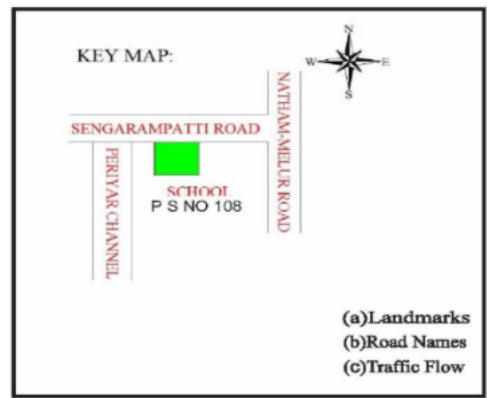

Key MAP View