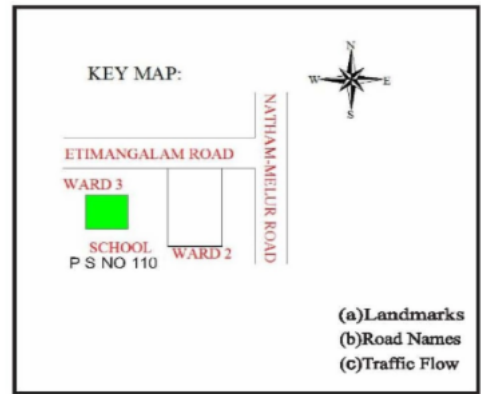

Key MAP View