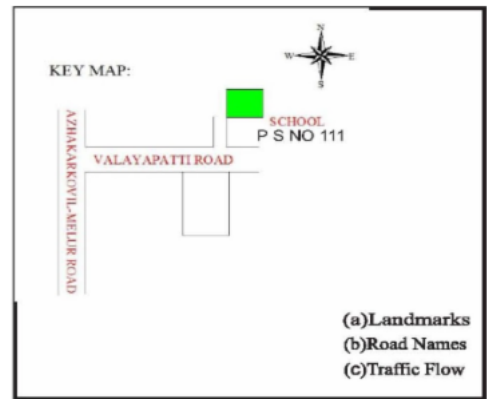

Key MAP View