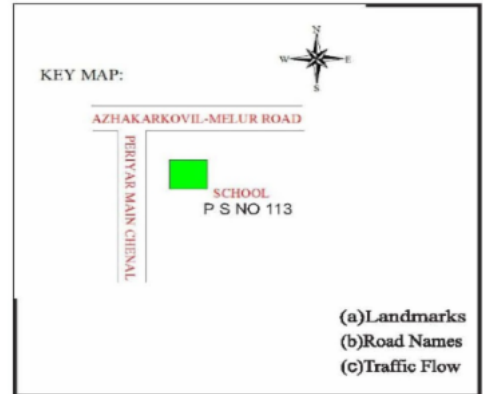

Key MAP View