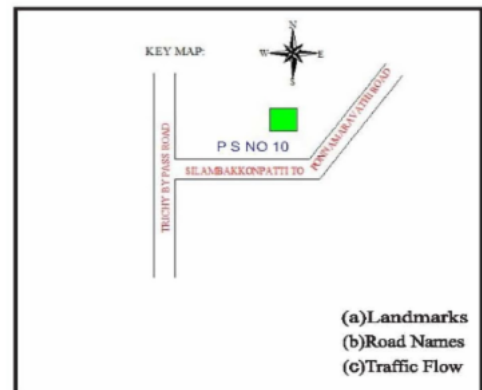

4. வாக்காளர்களின் எண்ணிக்கை

தொடங்கும் வரிசை எண்	முடியும் வரிசை எண்.	நிகர வாக்காளர்களின் எண்ணிக்கை			
		ஆண்	பெண்	மூன்றாம் பாலினம்	மொத்தம்
1	897	464	433	0	897

கையொப்பம்

Nazri Naksha

Google Map View

Polling Station Building Front View

Polling Station Front View

Cad View

Key MAP View

சட்டமன்றத் தொகுதியின் எண் மற்றும் பெயர் : 188-மேலூர் பிரிவு எண் மற்றும் பெயர் 1-பள்ளப்பட்டி (வ.கி) மற்றும் பள்ளப்பட்டி (ஊ), புதுப்பட்டி வார்டு 5

பாகம் எண் : 12