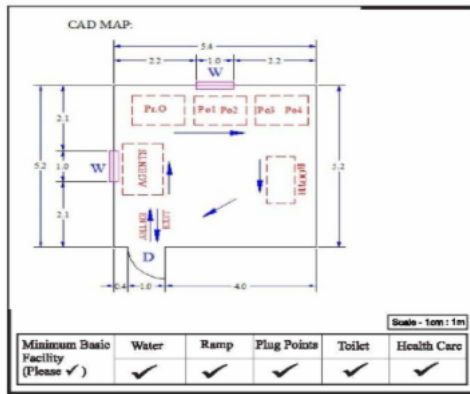

Google Map View

Polling Station Building Front View

Polling Station Front View

Cad View

Key MAP View

1	YSO2378479	பெயர் : செல்வகுமார் நடராஜன் தந்தை பெயர்: நடராஜன் பெ வீட்டு எண் : 1 வயது : 25 பாலினம் : ஆண்	Photo is available	2	YSO1406776	பெயர் : வெள்ளையம்மாள் கணவர் பெயர்: சின்னத்தம்பி வீட்டு எண் : 1/182 வயது : 37 பாலினம் : பெண்	Photo is available	3	YSO2464931	பெயர் : சத்யா தந்தை பெயர்: அடைக்கன் வீட்டு எண் : 1/184 வயது : 21 பாலினம் : பெண்	Photo is available
4	YSO1213198	பெயர் : வாலக்கருப்பன் தந்தை பெயர்: அடைக்கன் வீட்டு எண் : 1E வயது : 28 பாலினம் : ஆண்	Photo is available	5	YSO1242692	பெயர் : மோகனப்பிரியா தந்தை பெயர்: செல்வம் வீட்டு எண் : 2-122 வயது : 27 பாலினம் : பெண்	Photo is available	6	YSO2319341	பெயர் : சரண் தந்தை பெயர்: பாஸ்கரன் வீட்டு எண் : 3 வயது : 22 பாலினம் : ஆண்	Photo is available
7	YSO2185825	பெயர் : ரமீக் ராஜா தந்தை பெயர்: சிக்கந்தர் வீட்டு எண் : 3/26 வயது : 57 பாலினம் : ஆண்	Photo is available	8	YSO1033968	பெயர் : சேக் அப்துல்லா தந்தை பெயர்: மைதீன் பாட்சா வீட்டு எண் : 3-29 வயது : 35 பாலினம் : ஆண்	Photo is available	9	YSO1704972	பெயர் : சின்னையன் தந்தை பெயர்: மொண்டி வீட்டு எண் : 3-98 வயது : 64 பாலினம் : ஆண்	Photo is available
10	YSO1704980	பெயர் : தவமணி கணவர் பெயர்: சின்னையன் வீட்டு எண் : 3-98 வயது : 61 பாலினம் : பெண்	Photo is available	11	DTY1350107	பெயர் : தெய்வேந்திரன் தந்தை பெயர்: சின்னையன் வீட்டு எண் : 3-98 வயது : 41 பாலினம் : ஆண்	Photo is available	12	YSO0032474	பெயர் : பெரியய்யன் தந்தை பெயர்: சின்னையன் வீட்டு எண் : 3-98 வயது : 37 பாலினம் : ஆண்	Photo is available
13	YSO1201615	பெயர் : முத்துச்செல்வி கணவர் பெயர்: பெரியையன் வீட்டு எண் : 3-98 வயது : 37 பாலினம் : பெண்	Photo is available	14	YSO1704998	பெயர் : மணிமுருகன் தந்தை பெயர்: ஆனைக்குட்டி வீட்டு எண் : 3-297 வயது : 53 பாலினம் : ஆண்	Photo is available	15	DTY2396273	பெயர் : போதும்பொண்ணு கணவர் பெயர்: மணிமுருகன் வீட்டு எண் : 3-297 வயது : 50 பாலினம் : பெண்	Photo is available
16	YSO2220804	பெயர் : பிரபா கணவர் பெயர்: முத்து நிதி வீட்டு எண் : 4/19 வயது : 37 பாலினம் : பெண்	Photo is available	17	YSO2393593	பெயர் : திருமணவாளன் தாயின் பெயர்: சந்தியம்மாள் வீட்டு எண் : 4/19 வயது : 20 பாலினம் : ஆண்	Photo is available	18	YSO2195998	பெயர் : ரம்யா தந்தை பெயர்: ரெகுராமன் வீட்டு எண் : 4/24 வயது : 24 பாலினம் : பெண்	Photo is available
19	YSO2259257	பெயர் : போதும்பொண்ணு தந்தை பெயர்: பச்சையப்பன் வீட்டு எண் : 4/39 வயது : 23 பாலினம் : பெண்	Photo is available	20	YSO2260024	பெயர் : முனியாண்டி தந்தை பெயர்: பொன்னஅமாரவதி வீட்டு எண் : 4/75 வயது : 32 பாலினம் : ஆண்	Photo is available	21	YSO2415537	பெயர் : முத்துராமன் தந்தை பெயர்: பாண்டி வீட்டு எண் : 4/80 வயது : 20 பாலினம் : ஆண்	Photo is available
22	YSO2195949	பெயர் : பிரவீணா தந்தை பெயர்: குமரேசன் வீட்டு எண் : 4/83 வயது : 24 பாலினம் : பெண்	Photo is available	23	YSO2415495	பெயர் : ஸ்டீபன் தந்தை பெயர்: ராஜாமணி வீட்டு எண் : 4/84(1) வயது : 22 பாலினம் : ஆண்	Photo is available	24	YSO2195451	பெயர் : சக்தி கோகிலா தாயின் பெயர்: உமா வீட்டு எண் : 4/88 வயது : 24 பாலினம் : பெண்	Photo is available
25	YSO2259240	பெயர் : சங்கர் தாயின் பெயர்: செல்வி வீட்டு எண் : 4/103 வயது : 24 பாலினம் : ஆண்	Photo is available	26	YSO1331586	பெயர் : விக்னெஷ் தந்தை பெயர்: சேகர் வீட்டு எண் : 4/136 வயது : 27 பாலினம் : ஆண்	Photo is available	27	YSO2212850	பெயர் : சுக்தா கணவர் பெயர்: மணிகண்டன் வீட்டு எண் : 4/149 வயது : 38 பாலினம் : பெண்	Photo is available
28	YSO2260057	பெயர் : லெட்சுமணன் தந்தை பெயர்: கணேசன் வீட்டு எண் : 4/155 வயது : 35 பாலினம் : ஆண்	Photo is available	29	YSO0766998	பெயர் : பிரபாகரன் தந்தை பெயர்: பெரியய்யன் வீட்டு எண் : 4/156 வயது : 35 பாலினம் : ஆண்	Photo is available	30	YSO1331743	பெயர் : நல்லம்மாள் தந்தை பெயர்: அசோக் வீட்டு எண் : 4/169 வயது : 42 பாலினம் : பெண்	Photo is available