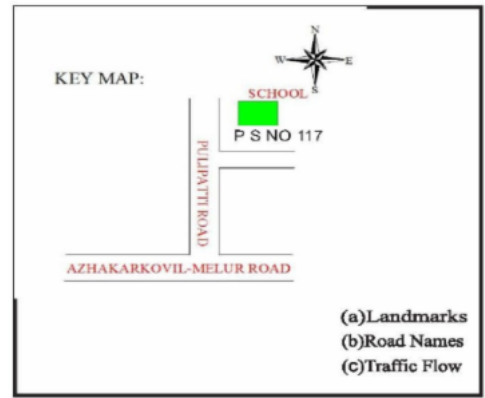

Cad View

Key MAP View