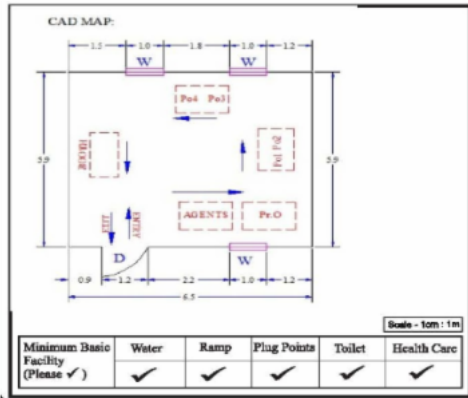

Cad View

Key MAP View