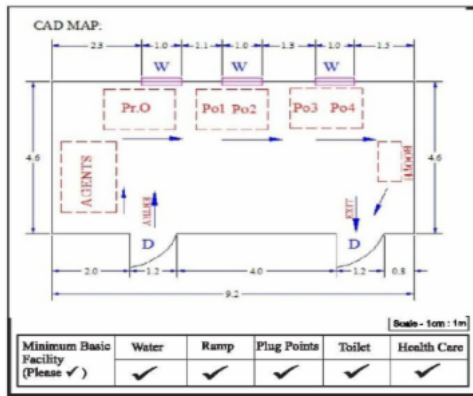

Google Map View

Polling Station Building Front View

Polling Station Front View

Cad View

Key MAP View

1	YSO0653105	பெயர் : திருவள்ளுவன் தந்தை பெயர்: மாமண்டி வீட்டு எண் : 1 வயது : 70 பாலினம் : ஆண்	Photo is available	2	YSO0653113	பெயர் : அங்கம்மாள் கணவர் பெயர்: திருவள்ளுவன் வீட்டு எண் : 1 வயது : 70 பாலினம் : பெண்	Photo is available	3	DTY1564822	பெயர் : சலீம் தந்தை பெயர்: மீரான் கனி வீட்டு எண் : 1 வயது : 48 பாலினம் : ஆண்	Photo is available
4	YSO0653170	பெயர் : ராஜேஸ் தந்தை பெயர்: திருவள்ளுவன் வீட்டு எண் : 1 வயது : 38 பாலினம் : ஆண்	Photo is available	5	YSO1090851	பெயர் : பிரசாத் தந்தை பெயர்: மலையரசன் வீட்டு எண் : 1 வயது : 29 பாலினம் : ஆண்	Photo is available	6	YSO1090877	பெயர் : ஜெகன் தந்தை பெயர்: குமார் வீட்டு எண் : 1 வயது : 29 பாலினம் : ஆண்	Photo is available
7	YSO1090869	பெயர் : வீராண்டி தந்தை பெயர்: போஸ் வீட்டு எண் : 1 வயது : 29 பாலினம் : ஆண்	Photo is available	8	DTY1564673	பெயர் : ராஜாங்கம் தந்தை பெயர்: பெரியான் வீட்டு எண் : 1-1 வயது : 48 பாலினம் : ஆண்	Photo is available	9	DTY2404754	பெயர் : வீரணன் தந்தை பெயர்: பெரியகருப்பன் வீட்டு எண் : 1-1 வயது : 46 பாலினம் : ஆண்	Photo is available
10	DTY2406635	பெயர் : வீரம்மாள் கணவர் பெயர்: ராஜாங்கம் வீட்டு எண் : 1-1 வயது : 42 பாலினம் : பெண்	Photo is available	11	YSO2194116	பெயர் : பாரதி கணவர் பெயர்: இளையராஜா வீட்டு எண் : 1/1/2 வயது : 24 பாலினம் : பெண்	Photo is available	12	YSO2402048	பெயர் : தூர்காதேவி வி கணவர் பெயர்: விஜய் வீட்டு எண் : 1/1-8 வயது : 24 பாலினம் : பெண்	Photo is available
13	YSO0034405	பெயர் : இளையராஜா தந்தை பெயர்: பெரியகருப்பன் வீட்டு எண் : 1-1-25 வயது : 45 பாலினம் : ஆண்	Photo is available	14	YSO0652966	பெயர் : ஆனந்த் தந்தை பெயர்: அம்மாசி வீட்டு எண் : 1-1-88 வயது : 33 பாலினம் : ஆண்	Photo is available	15	YSO0904458	பெயர் : ரஞ்சித் தந்தை பெயர்: வெள்ளை காத்தான் வீட்டு எண் : 1-1-99 வயது : 32 பாலினம் : ஆண்	Photo is available
16	YSO0653089	பெயர் : ராமச்சந்திரன் தந்தை பெயர்: சின்னக்கருப்பன் வீட்டு எண் : 1-1-103 வயது : 46 பாலினம் : ஆண்	Photo is available	17	YSO0825091	பெயர் : ராஜேஷ் தந்தை பெயர்: கடம்பன் வீட்டு எண் : 1-1-103 வயது : 39 பாலினம் : ஆண்	Photo is available	18	YSO1225655	பெயர் : தனலெட்சுமி கணவர் பெயர்: ராஜேஷ் வீட்டு எண் : 1-1-103 வயது : 32 பாலினம் : பெண்	Photo is available
19	YSO2319648	பெயர் : சுகன்யா கணவர் பெயர்: பழனிச்சாமி வீட்டு எண் : 1/1/103 வயது : 31 பாலினம் : பெண்	Photo is available	20	YSO0769273	பெயர் : மலைக்கொழுந்து தந்தை பெயர்: ராமன் வீட்டு எண் : 1/1/107 வயது : 40 பாலினம் : ஆண்	Photo is available	21	YSO2289296	பெயர் : பிரேமலதா கணவர் பெயர்: மலைக்கொழுந்து வீட்டு எண் : 1/1/107 வயது : 33 பாலினம் : பெண்	Photo is available
22	YSO2328169	பெயர் : மாணிக்கம் தந்தை பெயர்: பெரியவர் வீட்டு எண் : 1 - 2 வயது : 40 பாலினம் : ஆண்	Photo is available	23	YSO2325561	பெயர் : நிரோஜா கணவர் பெயர்: மாணிக்கம் வீட்டு எண் : 1 / 2 வயது : 34 பாலினம் : பெண்	Photo is available	24	DTY2404564	பெயர் : மதிவாணன் தந்தை பெயர்: அழகப்பன் வீட்டு எண் : 1-2-17 வயது : 48 பாலினம் : ஆண்	Photo is available
25	DTY3521416	பெயர் : தேவகி கணவர் பெயர்: ஓய்யப்பன் வீட்டு எண் : 1-3-124 வயது : 67 பாலினம் : பெண்	Photo is available	26	YSO1713403	பெயர் : பெரியவர் தந்தை பெயர்: பிச்சை வீட்டு எண் : 1-4 வயது : 78 பாலினம் : ஆண்	Photo is available	27	YSO1400951	பெயர் : வெள்ளைகாத்தான் தந்தை பெயர்: பெரியவர் வீட்டு எண் : 1-4 வயது : 78 பாலினம் : ஆண்	Photo is available
28	YSO1713411	பெயர் : அவயம்மாள் கணவர் பெயர்: பெரியவர் வீட்டு எண் : 1-4 வயது : 75 பாலினம் : பெண்	Photo is available	29	YSO1713429	பெயர் : வீரம்மாள் கணவர் பெயர்: வெள்ளைக் காத்தான் வீட்டு எண் : 1-4 வயது : 65 பாலினம் : பெண்	Photo is available	30	YSO1402445	பெயர் : சீனிக்காத்தான் தந்தை பெயர்: பெரியவர் வீட்டு எண் : 1-4 வயது : 55 பாலினம் : ஆண்	Photo is available