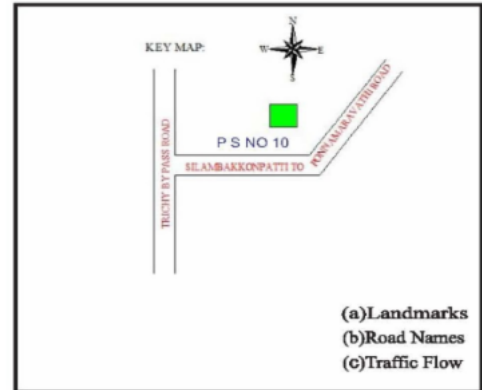

Key MAP View