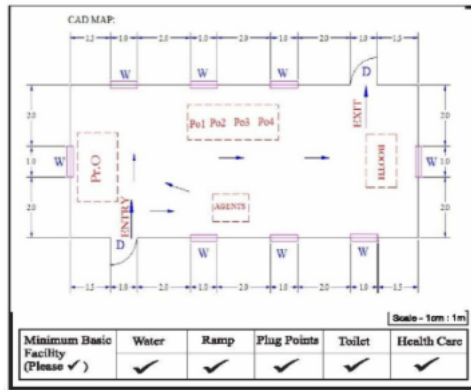

Google Map View

Polling Station Building Front View

Polling Station Front View

Cad View

Key MAP View

1 பெயர் : வசந்தகுமார் தந்தை பெயர்: பழனி வீட்டு எண் : 1 வயது : 30 பாலினம் : ஆண்	YSO1071810 Photo is available	2 பெயர் : இராஜேந்திரன் தந்தை பெயர்: கருப்பையா வீட்டு எண் : 1 வயது : 30 பாலினம் : ஆண்	YSO0925875 Photo is available	3 பெயர் : நல்லம்மா கணவர் பெயர்: அருண்பாண்டியன் வீட்டு எண் : 1 வயது : 29 பாலினம் : பெண்	YSO1071836 Photo is available
4 பெயர் : பஞ்சவர்ணம் கணவர் பெயர்: முருகேசன் வீட்டு எண் : 1-1 வயது : 52 பாலினம் : பெண்	YSO1430131 Photo is available	5 பெயர் : மலைமுருகன் தந்தை பெயர்: ஆவான் வீட்டு எண் : 1-1-214 வயது : 44 பாலினம் : ஆண்	YSO1137629 Photo is available	6 பெயர் : சுப்ரமணியன் தந்தை பெயர்: வருகையா வீட்டு எண் : 1-2 வயது : 66 பாலினம் : ஆண்	YSO0730382 Photo is available
7 பெயர் : ராஜாமணி கணவர் பெயர்: சுப்பிரமணியன் வீட்டு எண் : 1-2 வயது : 55 பாலினம் : பெண்	YSO0831149 Photo is available	8 பெயர் : மல்லிகா கணவர் பெயர்: சுப்ரமணியன் வீட்டு எண் : 1-2 வயது : 51 பாலினம் : பெண்	DTY3309978 Photo is available	9 பெயர் : தங்கராஜ் தந்தை பெயர்: சேர்வை வீட்டு எண் : 1-2 வயது : 32 பாலினம் : ஆண்	YSO0730507 Photo is available
10 பெயர் : மருந்தி (எ) சின்னம்மாள் கணவர் பெயர்: அழகு வீட்டு எண் : 1-3 வயது : 76 பாலினம் : பெண்	YSO1430149 Photo is available	11 பெயர் : பாண்டி தந்தை பெயர்: ஆவான் வீட்டு எண் : 1-3 வயது : 42 பாலினம் : ஆண்	DTY2187987 Photo is available	12 பெயர் : பழனிச்சாமி தந்தை பெயர்: சின்னக்காளை வீட்டு எண் : 1-5 வயது : 68 பாலினம் : ஆண்	YSO1430156 Photo is available
13 பெயர் : பூமிநாதன் தந்தை பெயர்: கருப்பையா வீட்டு எண் : 1-5 வயது : 25 பாலினம் : ஆண்	YSO2139368 Photo is available	14 பெயர் : சின்னழகி கணவர் பெயர்: அழகன் வீட்டு எண் : 1-5A வயது : 62 பாலினம் : பெண்	YSO1430164 Photo is available	15 பெயர் : கருப்பையா தந்தை பெயர்: சின்னழகன் வீட்டு எண் : 1-5A வயது : 55 பாலினம் : ஆண்	YSO1430172 Photo is available
16 பெயர் : ராமாயி கணவர் பெயர்: கருப்பையா வீட்டு எண் : 1-5A வயது : 50 பாலினம் : பெண்	YSO1430180 Photo is available	17 பெயர் : கணேசன் தந்தை பெயர்: கருப்பையா வீட்டு எண் : 1-5A வயது : 28 பாலினம் : ஆண்	YSO1137777 Photo is available	18 பெயர் : சித்ரா கணவர் பெயர்: கணேசன் வீட்டு எண் : 1/6 வயது : 33 பாலினம் : பெண்	YSO2522035 Photo is available
19 பெயர் : சுந்தரம் தந்தை பெயர்: சின்னையா வீட்டு எண் : 1-6A வயது : 39 பாலினம் : ஆண்	YSO0632349 Photo is available	20 பெயர் : கணேசன் தந்தை பெயர்: சின்னையா வீட்டு எண் : 1-6A வயது : 35 பாலினம் : ஆண்	YSO0484618 Photo is available	21 பெயர் : ஜெயரத்தினம் தந்தை பெயர்: முருகேசன் வீட்டு எண் : 1/7 வயது : 25 பாலினம் : ஆண்	YSO1361716 Photo is available
22 பெயர் : சுப்பிரமணியன் தந்தை பெயர்: சுப்பையா வீட்டு எண் : 1-7B வயது : 57 பாலினம் : ஆண்	YSO1430206 Photo is available	23 பெயர் : போதும்பொண்ணு கணவர் பெயர்: சுப்பிரமணியன் வீட்டு எண் : 1-7B வயது : 55 பாலினம் : பெண்	YSO1430214 Photo is available	24 பெயர் : சரஸ்வதி தந்தை பெயர்: சுப்பையா வீட்டு எண் : 1-7B வயது : 50 பாலினம் : பெண்	YSO1430222 Photo is available
25 பெயர் : முத்தழகன் தாயின் பெயர்: அதக்கீ வீட்டு எண் : 1-8 வயது : 76 பாலினம் : ஆண்	YSO2355329 Photo is available	26 பெயர் : பொம்மி இதரர் பெயர்: வேலாயி வீட்டு எண் : 1/8 வயது : 25 பாலினம் : பெண்	YSO1391127 Photo is available	27 பெயர் : வெள்ளச்சி கணவர் பெயர்: கொப்பையன் வீட்டு எண் : 1-9 வயது : 85 பாலினம் : பெண்	YSO1430230 Photo is available
28 பெயர் : அம்மாசி தந்தை பெயர்: பழனி வீட்டு எண் : 1-10 வயது : 69 பாலினம் : ஆண்	YSO1430248 Photo is available	29 பெயர் : கரடி கணவர் பெயர்: அம்மாசி வீட்டு எண் : 1-10 வயது : 65 பாலினம் : பெண்	YSO1430255 Photo is available	30 பெயர் : சிவனேஷ் தந்தை பெயர்: அம்மாசி வீட்டு எண் : 1-10 வயது : 41 பாலினம் : ஆண்	DTY2801405 Photo is available