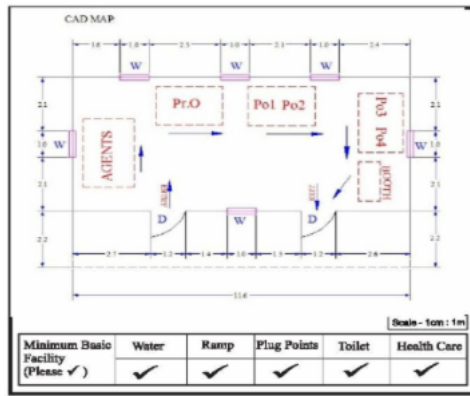

Cad View

Key MAP View