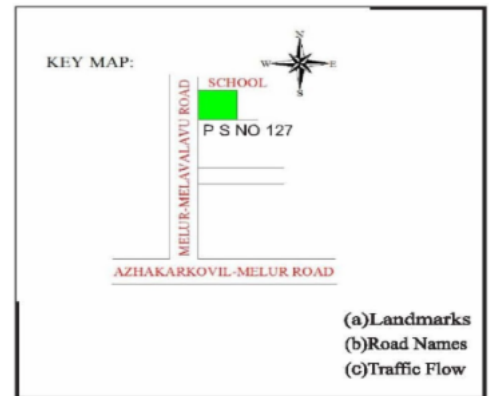

Cad View

Key MAP View