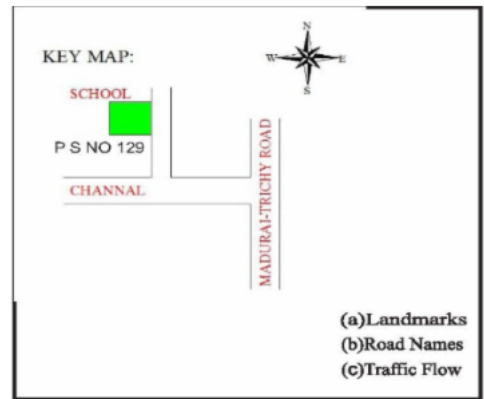

Key MAP View