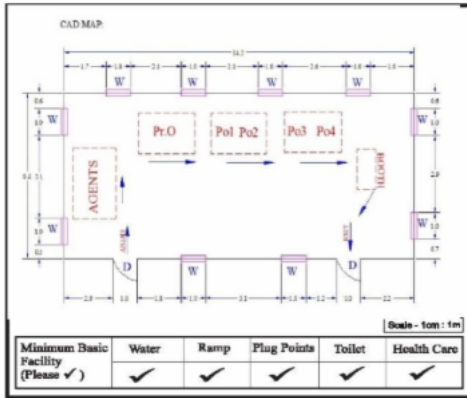

Cad View

Key MAP View