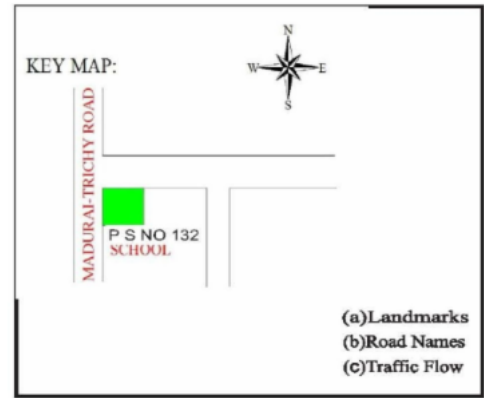

Cad View

Key MAP View