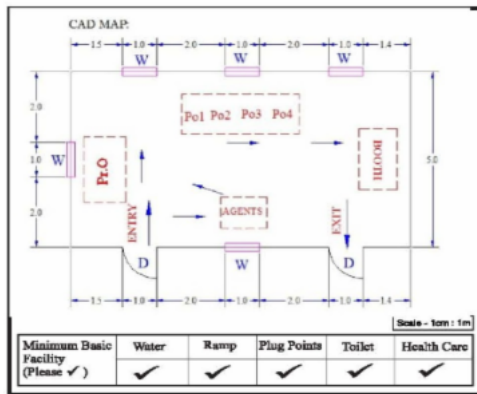

Cad View

Key MAP View