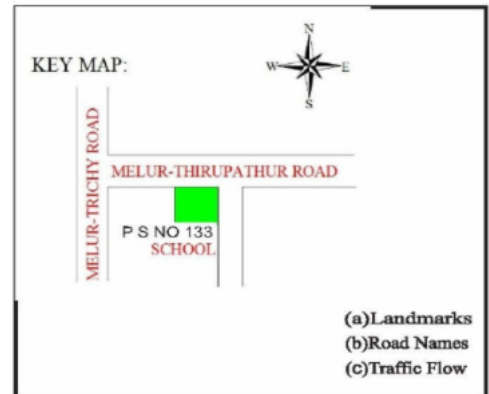

Cad View

Key MAP View