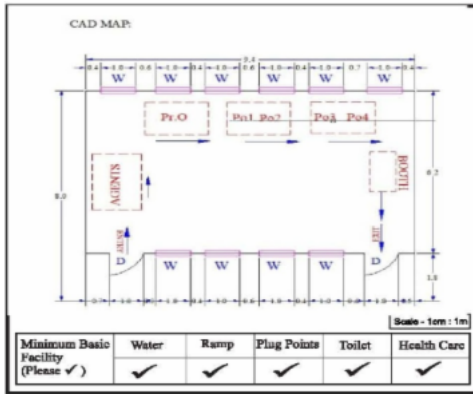

Cad View

Key MAP View