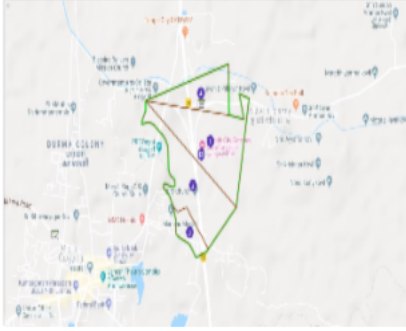

### 2. பாகத்தின் விவரங்கள் மற்றும் வாக்குச்சாவடிக்கான பரப்பளவு

இந்த பாகத்தில், பாகத்தின் கீழ் வரும் பிரிவின் எண் மற்றும் பெயர்

- 1-நாவினிப்பட்டி (வ.கி) மற்றும் நாவினிப்பட்டி (ஊ), நாவினிப்பட்டி வார்டு 4
- 2-நாவினிப்பட்டி (வ.கி) மற்றும் நாவினிப்பட்டி (ஊ), கணேசபுரம் வார்டு 5
- 3-நாவினிப்பட்டி (வ.கி) மற்றும் நாவினிப்பட்டி (ஊ), கணேசபுரம் வார்டு 3
- 4-நாவினிப்பட்டி (வ.கி) மற்றும் நாவினிப்பட்டி (ஊ), கணேசபுரம் வார்டு 6

### 3. வாக்குச் சாவடியின் விவரங்கள்

<b>வாக்குச் சாவடியின் எண் மற்றும் பெயர் :</b> 140 - ஊராட்சி ஒன்றிய நடுநிலைப்பள்ளி,, நாவினிப்பட்டி (புதிய கட்டிடம்) கிழக்கு பக்கம்-625102  <b>வாக்குச் சாவடியின் முகவரி :</b> ஊராட்சி ஒன்றிய நடுநிலைப்பள்ளி,, நாவினிப்பட்டி-625102	<b>வாக்குச் சாவடியின் வகைப்பாடு (ஆண்/பெண்/பொது)</b>  <b>துணை வாக்குச் சாவடிகளின் எண்ணிக்கை :</b>	<b>பொது</b>  0
-----------------------------------------------------------------------------------------------------------------------------------------------------------------------------------------------------------------------------------------------	--------------------------------------------------------------------------------------------------------	----------------------

### 4. வாக்காளர்களின் எண்ணிக்கை

தொடங்கும் வரிசை எண்	முடியும் வரிசை எண்.	நிகர வாக்காளர்களின் எண்ணிக்கை			
		ஆண்	பெண்	மூன்றாம் பாலினம்	மொத்தம்
1	977	462	510	0	972

கையொப்பம்

Nazri Naksha

Google Map View

Polling Station Building Front View