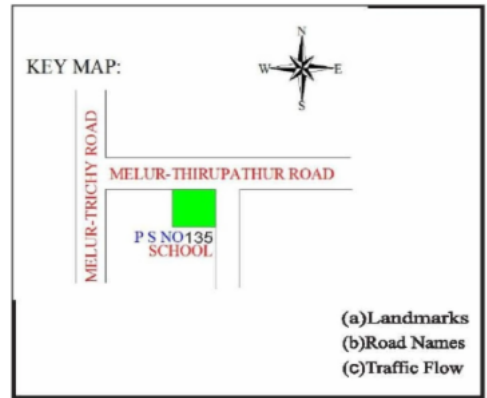

Google Map View

Polling Station Building Front View

Polling Station Front View

Cad View

Key MAP View

1 பெயர் : ராஜேஸ்வரி கணவர் பெயர்: பிரபு வீட்டு எண் : 1 வயது : 26 பாலினம் : பெண் Photo is available	YSO1365188	2 பெயர் : சாமிராஜ் தந்தை பெயர்: அழகு வீட்டு எண் : 1-19 வயது : 35 பாலினம் : ஆண் Photo is available	YSO0522292	3 பெயர் : மணிமேகலை கணவர் பெயர்: சாமி ராஜ் வீட்டு எண் : 1/19 வயது : 27 பாலினம் : பெண் Photo is available	YSO2425627
4 பெயர் : அமுதா கணவர் பெயர்: ஆண்டிச்சாமி வீட்டு எண் : 1E வயது : 56 பாலினம் : பெண் Photo is available	YSO1037241	5 பெயர் : மீனா கணவர் பெயர்: கோகுலகிருஷ்ணன் வீட்டு எண் : 1E வயது : 46 பாலினம் : பெண் Photo is available	YSO1093178	6 பெயர் : சம்சுனிஷா கணவர் பெயர்: அனீபா வீட்டு எண் : 1E வயது : 45 பாலினம் : பெண் Photo is available	YSO0522193
7 பெயர் : இந்துராணி கணவர் பெயர்: சேதுராமன் வீட்டு எண் : 1e வயது : 42 பாலினம் : பெண் Photo is available	YSO0522532	8 பெயர் : முத்துராமன் தந்தை பெயர்: நாகராஜன் வீட்டு எண் : 1E வயது : 40 பாலினம் : ஆண் Photo is available	YSO0657767	9 பெயர் : முத்துலட்சுமி கணவர் பெயர்: சுரேஷ் வீட்டு எண் : 1E வயது : 29 பாலினம் : பெண் Photo is available	YSO1093152
10 பெயர் : அனுசியா தந்தை பெயர்: ராஜேந்திரன் வீட்டு எண் : 4/10 வயது : 28 பாலினம் : பெண் Photo is available	YSO1158336	11 பெயர் : அழகுபிரியா தந்தை பெயர்: சோனமுத்து வீட்டு எண் : 6-201 வயது : 37 பாலினம் : ஆண் Photo is available	YSO0522557	12 பெயர் : பிரதீப்குமார் தந்தை பெயர்: சின்னப்பொண்ணு வீட்டு எண் : 6-319 வயது : 34 பாலினம் : ஆண் Photo is available	YSO0774844
13 பெயர் : இந்துமதி தந்தை பெயர்: அய்யாவு வீட்டு எண் : 7/274 வயது : 29 பாலினம் : பெண் Photo is available	YSO1340132	14 பெயர் : பாணு பிரியா தந்தை பெயர்: பாலகிருஷ்ணன் வீட்டு எண் : 8/10 வயது : 21 பாலினம் : பெண் Photo is available	YSO2401081	15 பெயர் : ரித்திக் பிரபு தாயின் பெயர்: பூமா தேவி வீட்டு எண் : 8/17 வயது : 25 பாலினம் : ஆண் Photo is available	YSO1339860
16 பெயர் : சகுந்தலா கணவர் பெயர்: ஜெயபிரகாஷ் வீட்டு எண் : 8A வயது : 34 பாலினம் : பெண் Photo is available	YSO0657981	17 பெயர் : பாண்டிச்செல்வி கணவர் பெயர்: கணேசன் வீட்டு எண் : 10 வயது : 34 பாலினம் : பெண் Photo is available	YSO0657825	18 பெயர் : கௌசல்யா கணவர் பெயர்: கோபி வீட்டு எண் : 10 வயது : 27 பாலினம் : பெண் Photo is available	YSO2228039
19 பெயர் : பூமயில் கணவர் பெயர்: ஆண்டி வீட்டு எண் : 10-2 வயது : 57 பாலினம் : பெண் Photo is available	YSO1790963	20 பெயர் : ஜெயராமன் தந்தை பெயர்: ஆண்டி வீட்டு எண் : 10-2 வயது : 44 பாலினம் : ஆண் Photo is available	DTY2433340	21 பெயர் : அன்புராஜா தந்தை பெயர்: ஆண்டி வீட்டு எண் : 10-2 வயது : 39 பாலினம் : ஆண் Photo is available	YSO0522607
22 பெயர் : ரோஜா கணவர் பெயர்: அன்புராஜ் வீட்டு எண் : 10/2 வயது : 28 பாலினம் : பெண் Photo is available	YSO2261584	23 பெயர் : திரவியம் தந்தை பெயர்: வெள்ளப்பெரியான் வீட்டு எண் : 10-2Y வயது : 45 பாலினம் : ஆண் Photo is available	YSO0038315	24 பெயர் : திரௌபதி கணவர் பெயர்: கருப்பையா வீட்டு எண் : 10-3 வயது : 56 பாலினம் : பெண் Photo is available	YSO1790971
25 பெயர் : பால்பாண்டியன் தாயின் பெயர்: திரௌபதி வீட்டு எண் : 10-3 வயது : 38 பாலினம் : பெண் Photo is available	YSO0038463	26 பெயர் : கீதாபாய் கணவர் பெயர்: பஸ்தேவசிங் வீட்டு எண் : 10-5 வயது : 56 பாலினம் : பெண் Photo is available	YSO1790997	27 பெயர் : பாலகிருஷ்ணன் தந்தை பெயர்: வீரன் வீட்டு எண் : 10-7 வயது : 48 பாலினம் : ஆண் Photo is available	DTY2432110
28 பெயர் : அழகு கணவர் பெயர்: பாலகிருஷ்ணன் வீட்டு எண் : 10-7 வயது : 45 பாலினம் : பெண் Photo is available	DTY2432128	29 பெயர் : ராதாரவி தந்தை பெயர்: வெள்ளப்பெரியான் வீட்டு எண் : 10-7 வயது : 35 பாலினம் : ஆண் Photo is available	YSO0522300	30 பெயர் : ராஜலெட்சுமி தந்தை பெயர்: செல்வம் வீட்டு எண் : 10-7 வயது : 34 பாலினம் : பெண் Photo is available	YSO0522318