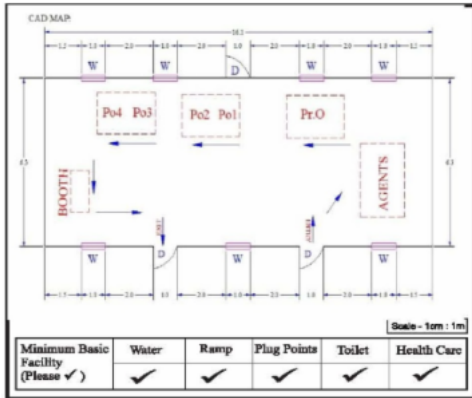

Google Map View

Polling Station Building Front View

Polling Station Front View

Cad View

Key MAP View

1 பெயர் : ராஜேஸ்வரி கணவர் பெயர்: பிரபு வீட்டு எண் : 1 வயது : 26 பாலினம் : பெண் Photo is available	YSO1365188	2 பெயர் : சாமிராஜ் தந்தை பெயர்: அழகு வீட்டு எண் : 1-19 வயது : 35 பாலினம் : ஆண் Photo is available	YSO0522292	3 பெயர் : மணிமேகலை கணவர் பெயர்: சாமி ராஜ் வீட்டு எண் : 1/19 வயது : 27 பாலினம் : பெண் Photo is available	YSO2425627
4 பெயர் : அமுதா கணவர் பெயர்: ஆண்டிச்சாமி வீட்டு எண் : 1E வயது : 56 பாலினம் : பெண் Photo is available	YSO1037241	5 பெயர் : மீனா கணவர் பெயர்: கோகுலகிருஷ்ணன் வீட்டு எண் : 1E வயது : 46 பாலினம் : பெண் Photo is available	YSO1093178	6 பெயர் : சம்சுனிஷா கணவர் பெயர்: அனீபா வீட்டு எண் : 1E வயது : 45 பாலினம் : பெண் Photo is available	YSO0522193
7 பெயர் : இந்துராணி கணவர் பெயர்: சேதுராமன் வீட்டு எண் : 1e வயது : 42 பாலினம் : பெண் Photo is available	YSO0522532	8 பெயர் : முத்துராமன் தந்தை பெயர்: நாகராஜன் வீட்டு எண் : 1E வயது : 40 பாலினம் : ஆண் Photo is available	YSO0657767	9 பெயர் : முத்துலட்சுமி கணவர் பெயர்: சுரேஷ் வீட்டு எண் : 1E வயது : 29 பாலினம் : பெண் Photo is available	YSO1093152
10 பெயர் : அனுசியா தந்தை பெயர்: ராஜேந்திரன் வீட்டு எண் : 4/10 வயது : 28 பாலினம் : பெண் Photo is available	YSO1158336	11 பெயர் : அழகுபிரியா தந்தை பெயர்: சோனமுத்து வீட்டு எண் : 6-201 வயது : 37 பாலினம் : ஆண் Photo is available	YSO0522557	12 பெயர் : பிரதீப்குமார் தந்தை பெயர்: சின்னப்பொண்ணு வீட்டு எண் : 6-319 வயது : 34 பாலினம் : ஆண் Photo is available	YSO0774844
13 பெயர் : இந்துமதி தந்தை பெயர்: அய்யாவு வீட்டு எண் : 7/274 வயது : 29 பாலினம் : பெண் Photo is available	YSO1340132	14 பெயர் : பாணு பிரியா தந்தை பெயர்: பாலகிருஷ்ணன் வீட்டு எண் : 8/10 வயது : 21 பாலினம் : பெண் Photo is available	YSO2401081	15 பெயர் : ரித்திக் பிரபு தாயின் பெயர்: பூமா தேவி வீட்டு எண் : 8/17 வயது : 25 பாலினம் : ஆண் Photo is available	YSO1339860
16 பெயர் : சகுந்தலா கணவர் பெயர்: ஜெயபிரகாஷ் வீட்டு எண் : 8A வயது : 34 பாலினம் : பெண் Photo is available	YSO0657981	17 பெயர் : பாண்டிச்செல்வி கணவர் பெயர்: கணேசன் வீட்டு எண் : 10 வயது : 34 பாலினம் : பெண் Photo is available	YSO0657825	18 பெயர் : கௌசல்யா கணவர் பெயர்: கோபி வீட்டு எண் : 10 வயது : 27 பாலினம் : பெண் Photo is available	YSO2228039
19 பெயர் : பூமயில் கணவர் பெயர்: ஆண்டி வீட்டு எண் : 10-2 வயது : 57 பாலினம் : பெண் Photo is available	YSO1790963	20 பெயர் : ஜெயராமன் தந்தை பெயர்: ஆண்டி வீட்டு எண் : 10-2 வயது : 44 பாலினம் : ஆண் Photo is available	DTY2433340	21 பெயர் : அன்புராஜா தந்தை பெயர்: ஆண்டி வீட்டு எண் : 10-2 வயது : 39 பாலினம் : ஆண் Photo is available	YSO0522607
22 பெயர் : ரோஜா கணவர் பெயர்: அன்புராஜ் வீட்டு எண் : 10/2 வயது : 28 பாலினம் : பெண் Photo is available	YSO2261584	23 பெயர் : திரவியம் தந்தை பெயர்: வெள்ளப்பெரியான் வீட்டு எண் : 10-2Y வயது : 45 பாலினம் : ஆண் Photo is available	YSO0038315	24 பெயர் : திரௌபதி கணவர் பெயர்: கருப்பையா வீட்டு எண் : 10-3 வயது : 56 பாலினம் : பெண் Photo is available	YSO1790971
25 பெயர் : பால்பாண்டியன் தாயின் பெயர்: திரௌபதி வீட்டு எண் : 10-3 வயது : 38 பாலினம் : பெண் Photo is available	YSO0038463	26 பெயர் : கீதாபாய் கணவர் பெயர்: பஸ்தேவசிங் வீட்டு எண் : 10-5 வயது : 56 பாலினம் : பெண் Photo is available	YSO1790997	27 பெயர் : பாலகிருஷ்ணன் தந்தை பெயர்: வீரன் வீட்டு எண் : 10-7 வயது : 48 பாலினம் : ஆண் Photo is available	DTY2432110
28 பெயர் : அழகு கணவர் பெயர்: பாலகிருஷ்ணன் வீட்டு எண் : 10-7 வயது : 45 பாலினம் : பெண் Photo is available	DTY2432128	29 பெயர் : ராதாரவி தந்தை பெயர்: வெள்ளப்பெரியான் வீட்டு எண் : 10-7 வயது : 35 பாலினம் : ஆண் Photo is available	YSO0522300	30 பெயர் : ராஜலெட்சுமி தந்தை பெயர்: செல்வம் வீட்டு எண் : 10-7 வயது : 34 பாலினம் : பெண் Photo is available	YSO0522318